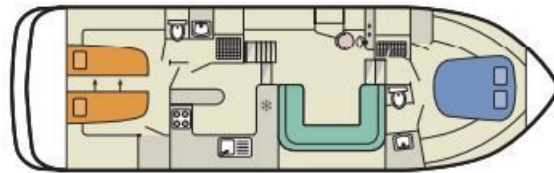

GRUNDRISS DES BOOTES

Wo finden Sie dieses Boot?

Gefällt Ihnen dieses Modell? Entdecken Sie, in welchen Regionen dieses Boot vermietet wird.

FRANKREICH

- Aquitanien und Lot
- Bretagne und Anjou
- Burgund Franche-Comté
- Burgund Loire – Nivernais
- Canal du Midi und Camargue
- Charente
- Elsass - Lothringen und Ardennen

BELGIEN

DEUTSCHLAND

ENGLAND

IRLAND

NIEDERLANDE