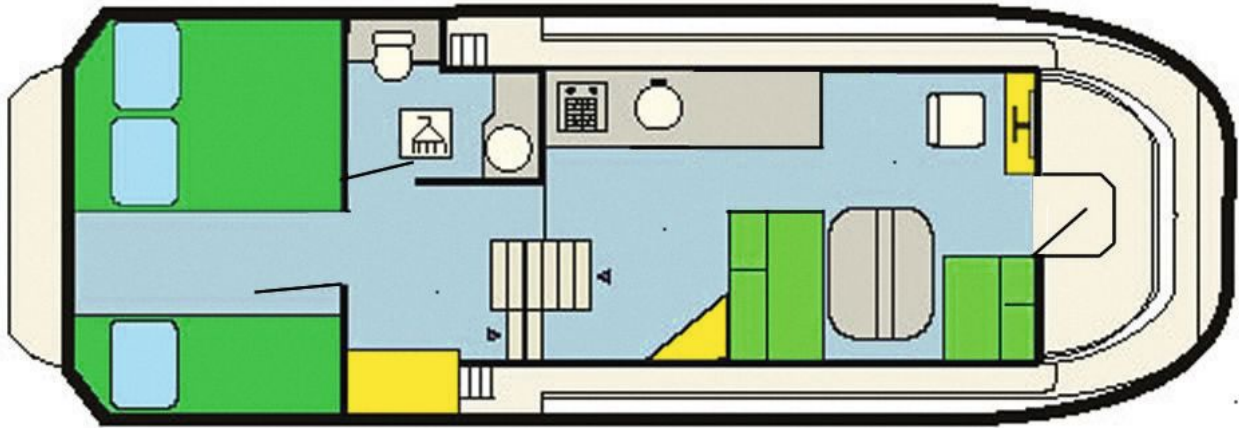

GRUNDRISS DES BOOTES

Wo finden Sie dieses Boot?

Gefällt Ihnen dieses Modell? Entdecken Sie, in welchen Regionen dieses Boot vermietet wird.

FRANKREICH

- Elsass - Lothringen und Ardennen