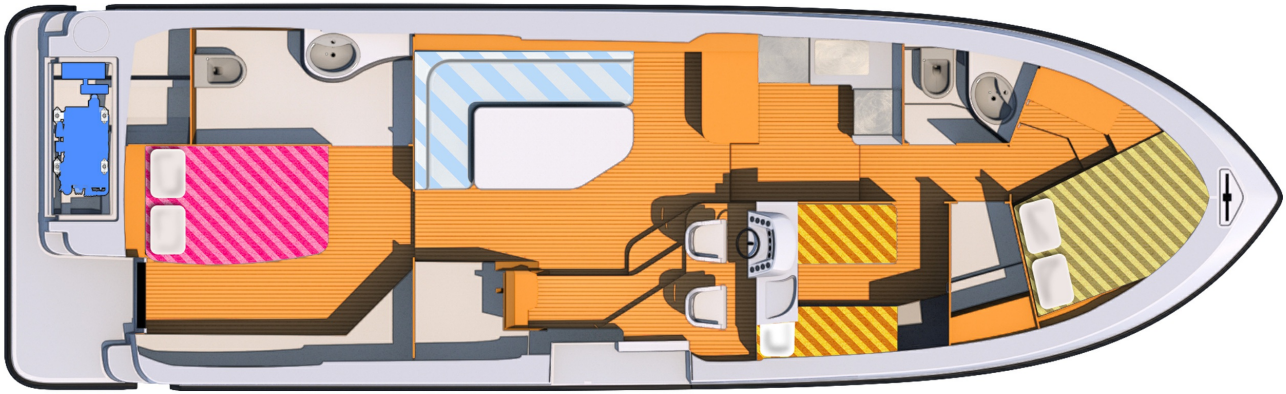

GRUNDRISS DES BOOTES

Wo finden Sie dieses Boot?

Gefällt Ihnen dieses Modell? Entdecken Sie, in welchen Regionen dieses Boot vermietet wird.

ITALIEN