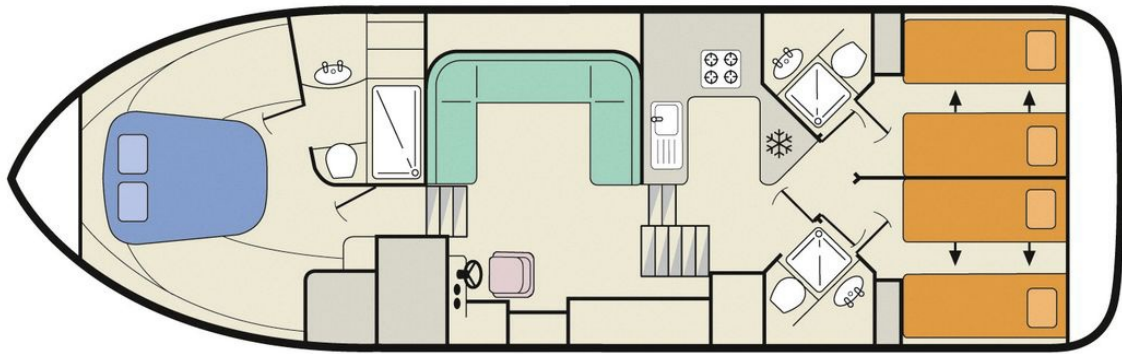

GRUNDRISS DES BOOTES

Wo finden Sie dieses Boot?

Gefällt Ihnen dieses Modell? Entdecken Sie, in welchen Regionen dieses Boot vermietet wird.

FRANKREICH

- Aquitanien und Lot
- Bretagne und Anjou
- Burgund Franche-Comté
- Burgund Loire – Nivernais
- Canal du Midi und Camargue
- Charente
- Elsass - Lothringen und Ardennen

ENGLAND

ITALIEN

NIEDERLANDE