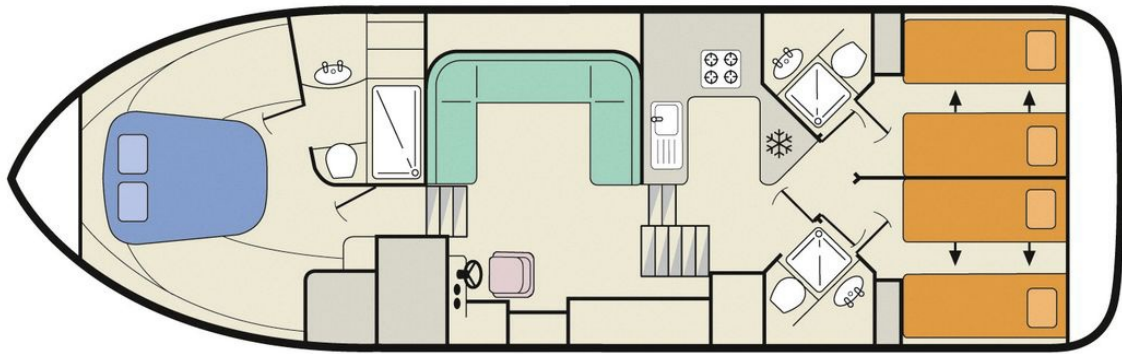

# Mystique

14.25 x 4.10 m

EMPFOHLENE AUSLASTUNG:  
**6 Personen**

MAXIMALE AUSLASTUNG:  
**8 Personen**

KABINE(N):  
**3**

SANITÄRE ANLAGE(N):  
**3**

STEUERUNG:  
**Innen und aussen**

TERRASSE

BUDGET  
**Hoch**

- Kabine vorne mit Doppelbett; 2 Kabinen hinten, je mit 2 Einzelbetten, umwandelbar in ein Doppelbett.
- 3 sanitäre Anlagen mit Lavabo, Dusche und elektrischem WC.
- Salon/Esszimmer, umwandelbar in ein Doppelbett.
- Angenehme Terrasse mit zweiter Steuerung, Bimini (ausser in den Niederlanden), Barbecue oder Plancha und Aussendusche.
- Bugstrahlruder, Luftabkühler in den Kabinen, Landanschluss und 220 V Dauerstrom während der Navigation (ausser Geräte mit hohem Stromverbrauch).