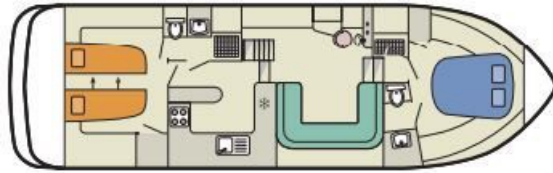

GRUNDRISS DES BOOTES

Wo finden Sie dieses Boot?

Gefällt Ihnen dieses Modell? Entdecken Sie, in welchen Regionen dieses Boot vermietet wird.

FRANKREICH

- Burgund Franche-Comté
- Burgund Loire – Nivernais
- Canal du Midi und Camargue
- Charente
- Elsass - Lothringen und Ardennen

ITALIEN