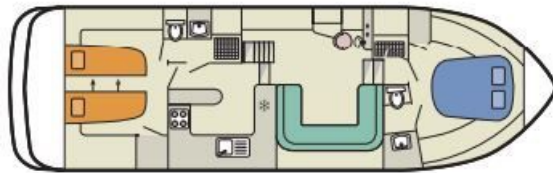

GRUNDRISS DES BOOTES

Wo finden Sie dieses Boot?

Gefällt Ihnen dieses Modell? Entdecken Sie, in welchen Regionen dieses Boot vermietet wird.

FRANKREICH

- Aquitanien und Lot
- Bretagne und Anjou
- Burgund Franche-Comté
- Burgund Loire – Nivernais
- Canal du Midi und Camargue
- Charente
- Elsass - Lothringen und Ardennen

BELGIEN

DEUTSCHLAND

ENGLAND

IRLAND

NIEDERLANDE