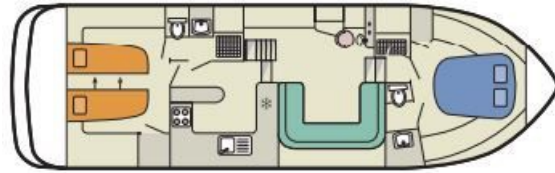

GRUNDRISS DES BOOTES

Wo finden Sie dieses Boot?

Gefällt Ihnen dieses Modell? Entdecken Sie, in welchen Regionen dieses Boot vermietet wird.

FRANKREICH

- Aquitanien und Lot
- Bretagne und Anjou
- Burgund Franche-Comté
- Burgund Loire – Nivernais
- Canal du Midi und Camargue
- Charente
- Elsass - Lothringen und Ardennen

BELGIEN

DEUTSCHLAND

ENGLAND

IRLAND

NIEDERLANDE