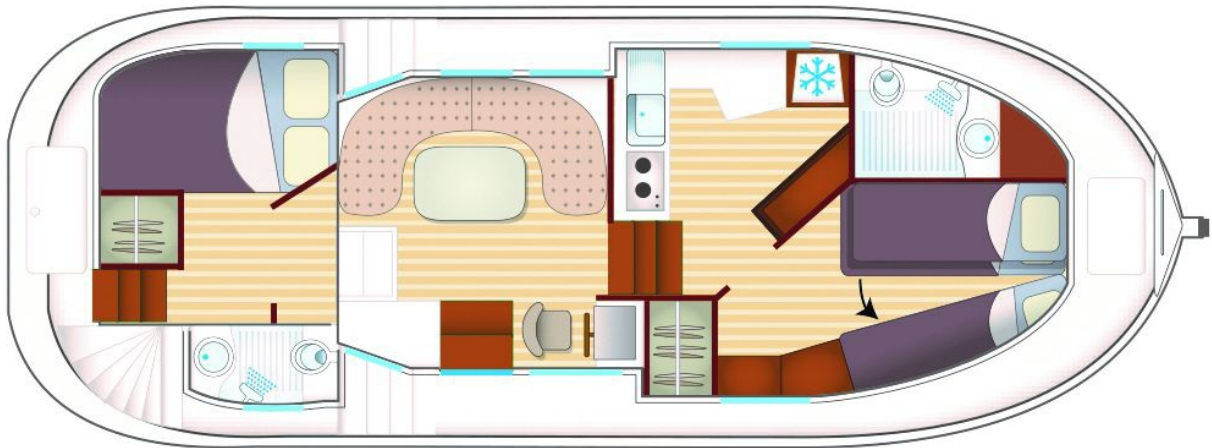

GRUNDRISS DES BOOTES

Wo finden Sie dieses Boot?

Gefällt Ihnen dieses Modell? Entdecken Sie, in welchen Regionen dieses Boot vermietet wird.

FRANKREICH

- Aquitanien und Lot
- Bretagne und Anjou
- Burgund Franche-Comté
- Burgund Loire – Nivernais
- Canal du Midi und Camargue
- Charente
- Elsass - Lothringen und Ardennen

DEUTSCHLAND

ITALIEN

NIEDERLANDE