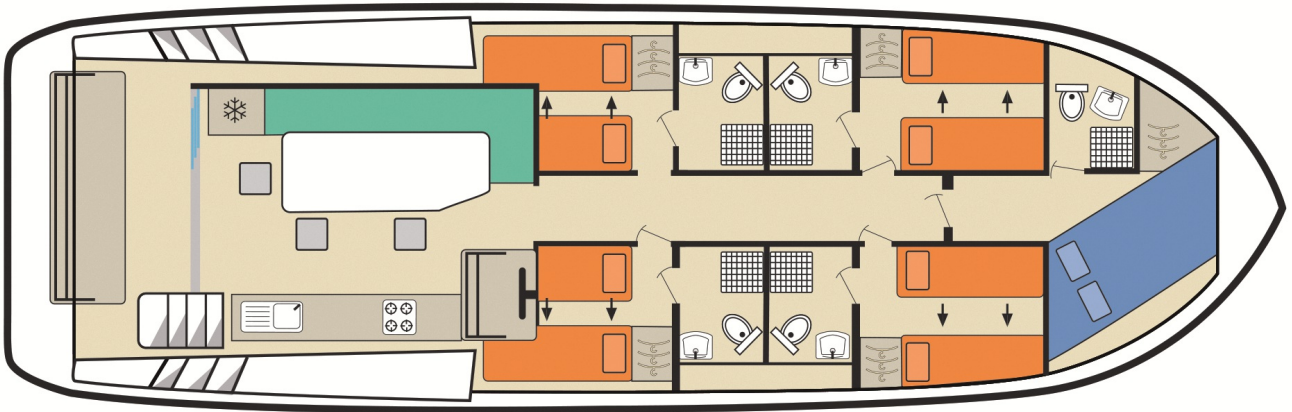

GRUNDRISS DES BOOTES

Wo finden Sie dieses Boot?

Gefällt Ihnen dieses Modell? Entdecken Sie, in welchen Regionen dieses Boot vermietet wird.

FRANKREICH

- Aquitanien und Lot
- Burgund Franche-Comté
- Burgund Loire – Nivernais
- Canal du Midi und Camargue
- Elsass - Lothringen und Ardennen

DEUTSCHLAND

IRLAND

KANADA

NIEDERLANDE