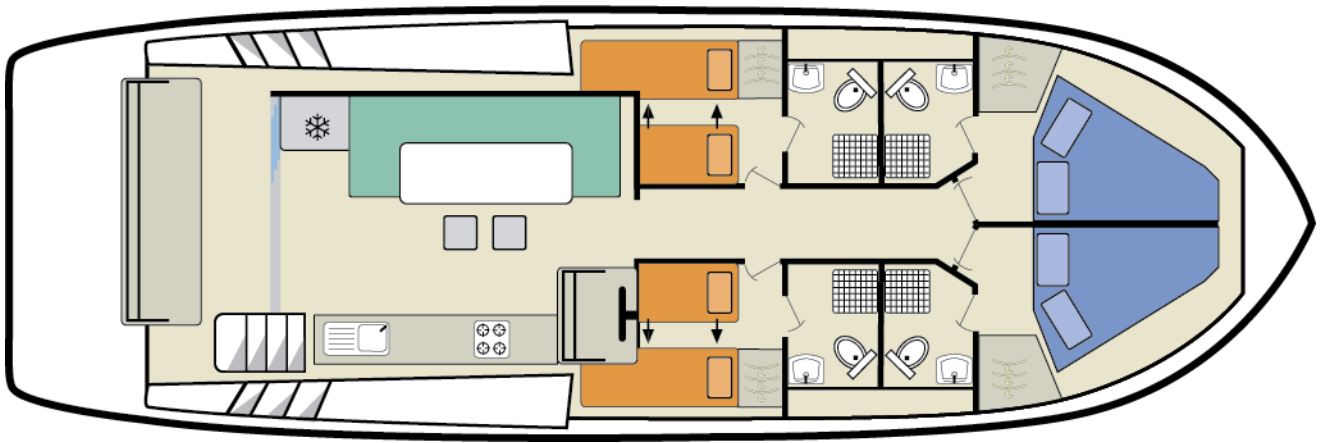

GRUNDRISS DES BOOTES

Wo finden Sie dieses Boot?

Gefällt Ihnen dieses Modell? Entdecken Sie, in welchen Regionen dieses Boot vermietet wird.

FRANKREICH

- Bretagne und Anjou
- Burgund Franche-Comté
- Burgund Loire – Nivernais
- Canal du Midi und Camargue
- Charente
- Elsass - Lothringen und Ardennen

BELGIEN

DEUTSCHLAND

ENGLAND

IRLAND

KANADA

NIEDERLANDE