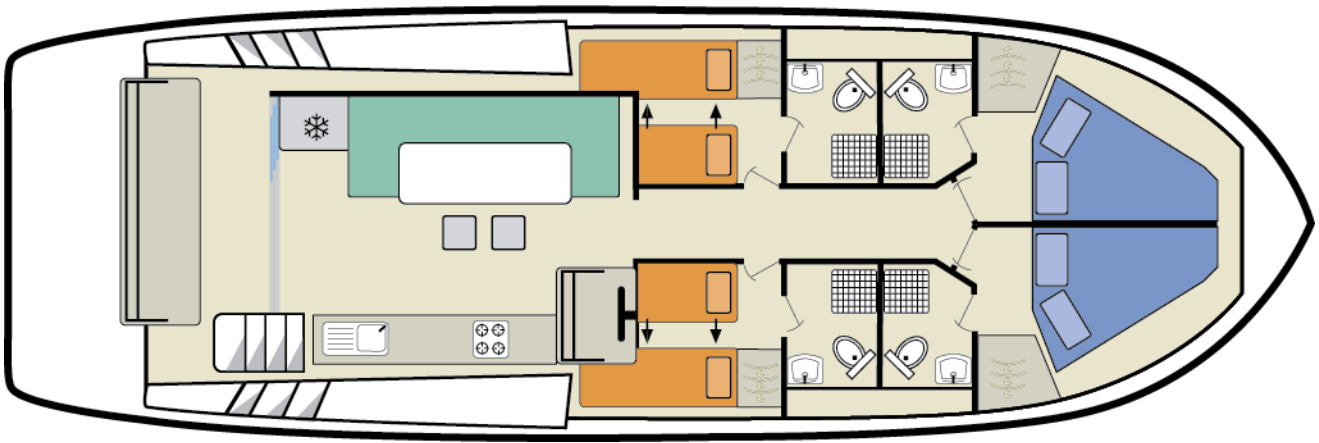

GRUNDRISS DES BOOTES

Wo finden Sie dieses Boot?

Gefällt Ihnen dieses Modell? Entdecken Sie, in welchen Regionen dieses Boot vermietet wird.

FRANKREICH

- Bretagne und Anjou
- Burgund Franche-Comté
- Burgund Loire – Nivernais
- Canal du Midi und Camargue
- Charente
- Elsass - Lothringen und Ardennen

BELGIEN

DEUTSCHLAND

ENGLAND

IRLAND

KANADA

NIEDERLANDE