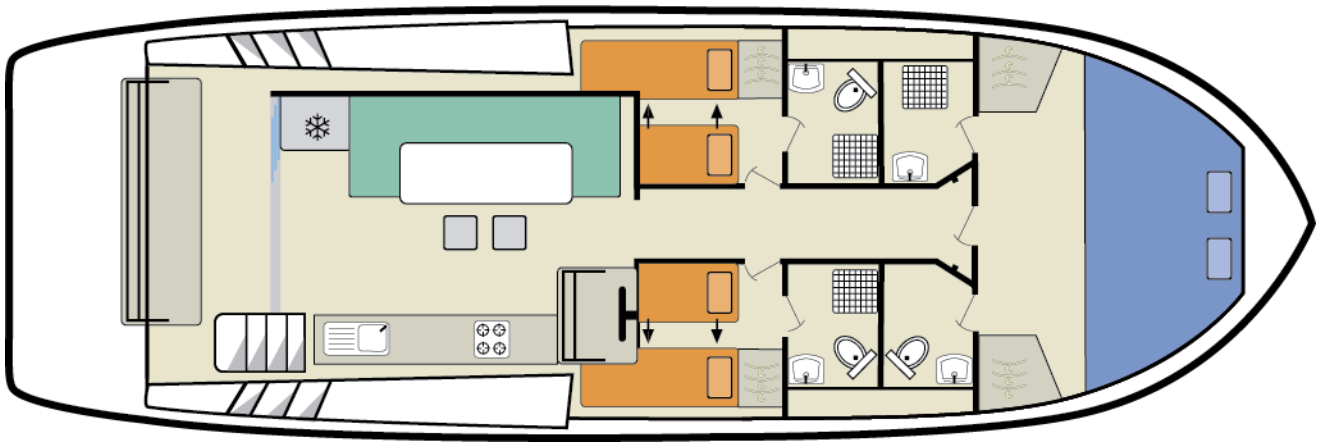

GRUNDRISS DES BOOTES

Wo finden Sie dieses Boot?

Gefällt Ihnen dieses Modell? Entdecken Sie, in welchen Regionen dieses Boot vermietet wird.

FRANKREICH

- Bretagne und Anjou
- Burgund Franche-Comté
- Burgund Loire – Nivernais
- Canal du Midi und Camargue
- Elsass - Lothringen und Ardennen

DEUTSCHLAND

ENGLAND

IRLAND

KANADA

NIEDERLANDE