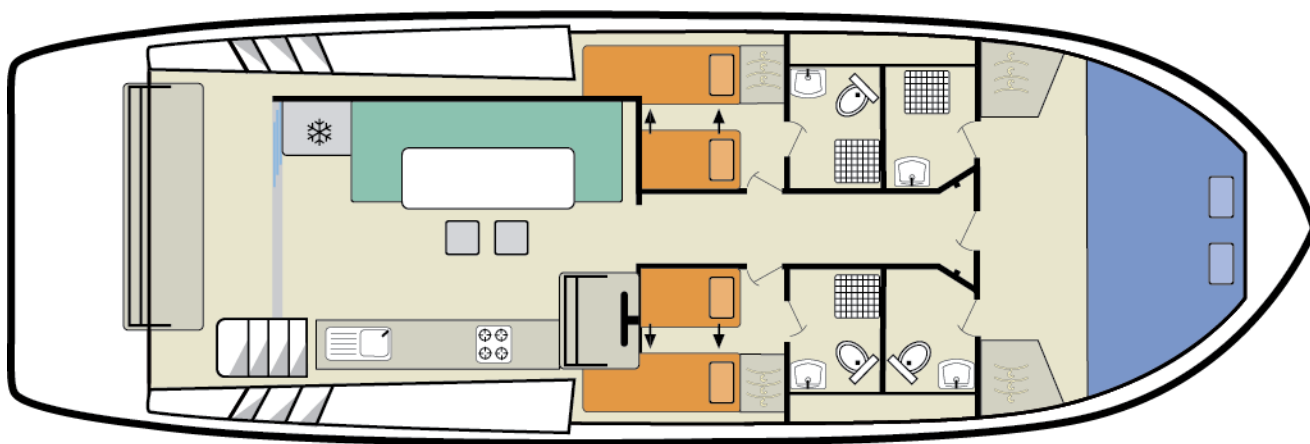

GRUNDRISS DES BOOTES

Wo finden Sie dieses Boot?

Gefällt Ihnen dieses Modell? Entdecken Sie, in welchen Regionen dieses Boot vermietet wird.

FRANKREICH

- Bretagne und Anjou
- Burgund Franche-Comté
- Burgund Loire – Nivernais
- Canal du Midi und Camargue
- Elsass - Lothringen und Ardennen

DEUTSCHLAND

ENGLAND

IRLAND

KANADA

NIEDERLANDE