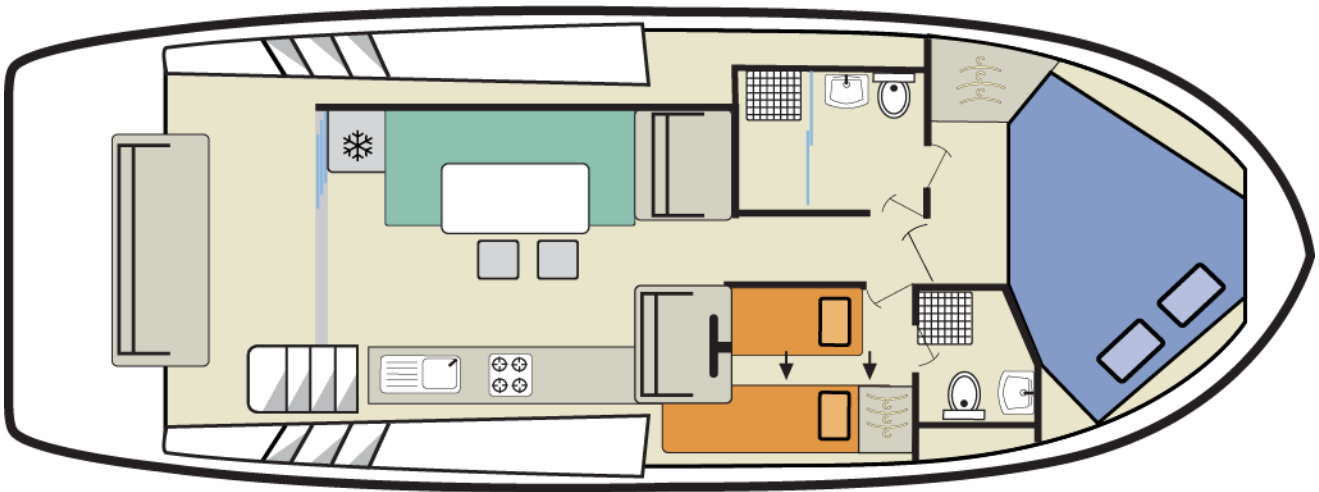

GRUNDRISS DES BOOTES

Wo finden Sie dieses Boot?

Gefällt Ihnen dieses Modell? Entdecken Sie, in welchen Regionen dieses Boot vermietet wird.

FRANKREICH

- Burgund Franche-Comté
- Burgund Loire – Nivernais
- Canal du Midi und Camargue
- Elsass - Lothringen und Ardennen

DEUTSCHLAND

IRLAND

ITALIEN

KANADA

NIEDERLANDE