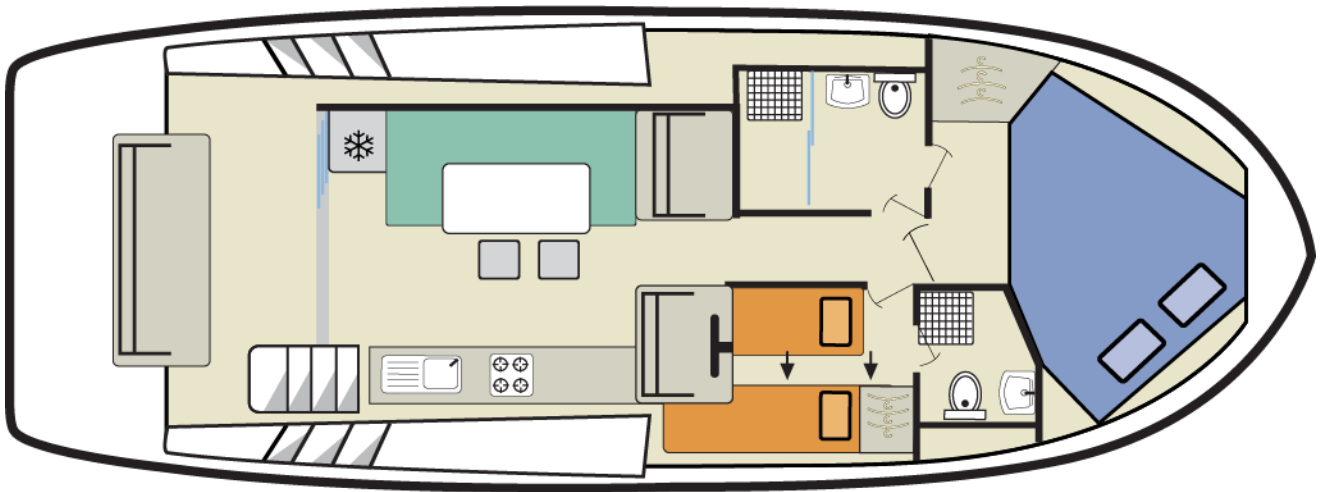

GRUNDRISS DES BOOTES

Wo finden Sie dieses Boot?

Gefällt Ihnen dieses Modell? Entdecken Sie, in welchen Regionen dieses Boot vermietet wird.

FRANKREICH

- Burgund Franche-Comté
- Burgund Loire – Nivernais
- Canal du Midi und Camargue
- Elsass - Lothringen und Ardennen

DEUTSCHLAND

IRLAND

ITALIEN

KANADA

NIEDERLANDE