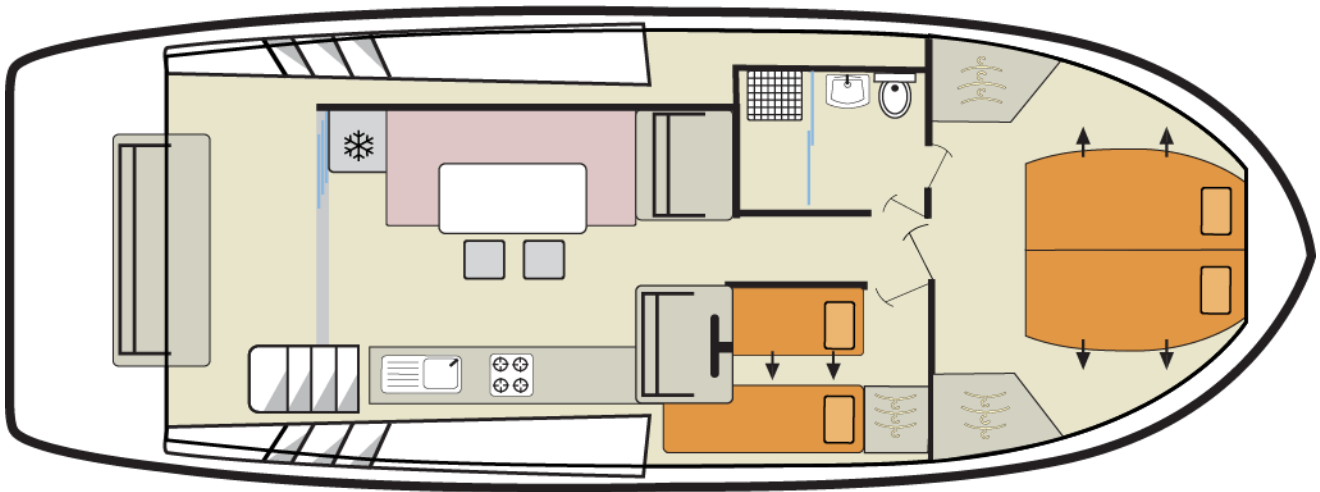

GRUNDRISS DES BOOTES

Wo finden Sie dieses Boot?

Gefällt Ihnen dieses Modell? Entdecken Sie, in welchen Regionen dieses Boot vermietet wird.

FRANKREICH

- Aquitanien und Lot
- Bretagne und Anjou
- Burgund Franche-Comté
- Burgund Loire – Nivernais
- Canal du Midi und Camargue
- Charente
- Elsass - Lothringen und Ardennen

BELGIEN

DEUTSCHLAND

ENGLAND

IRLAND

ITALIEN

KANADA

NIEDERLANDE

SCHOTTLAND