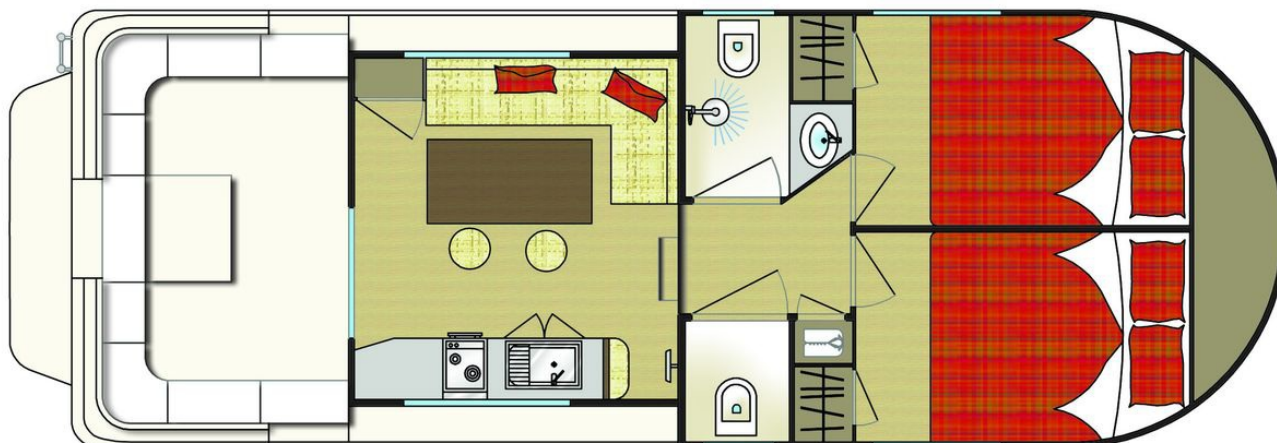

GRUNDRISS DES BOOTES

Wo finden Sie dieses Boot?

Gefällt Ihnen dieses Modell? Entdecken Sie, in welchen Regionen dieses Boot vermietet wird.

ITALIEN