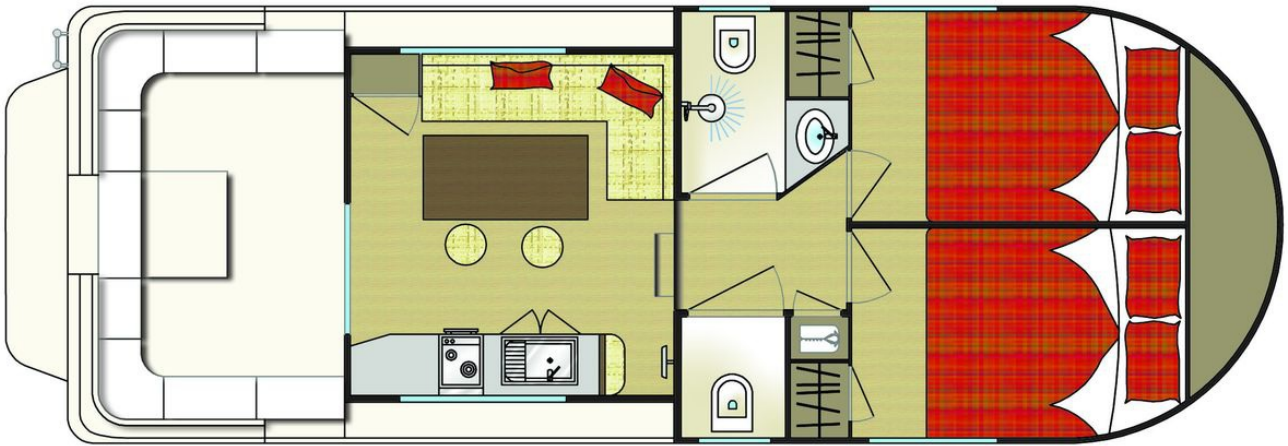

GRUNDRISS DES BOOTES

Wo finden Sie dieses Boot?

Gefällt Ihnen dieses Modell? Entdecken Sie, in welchen Regionen dieses Boot vermietet wird.

ITALIEN