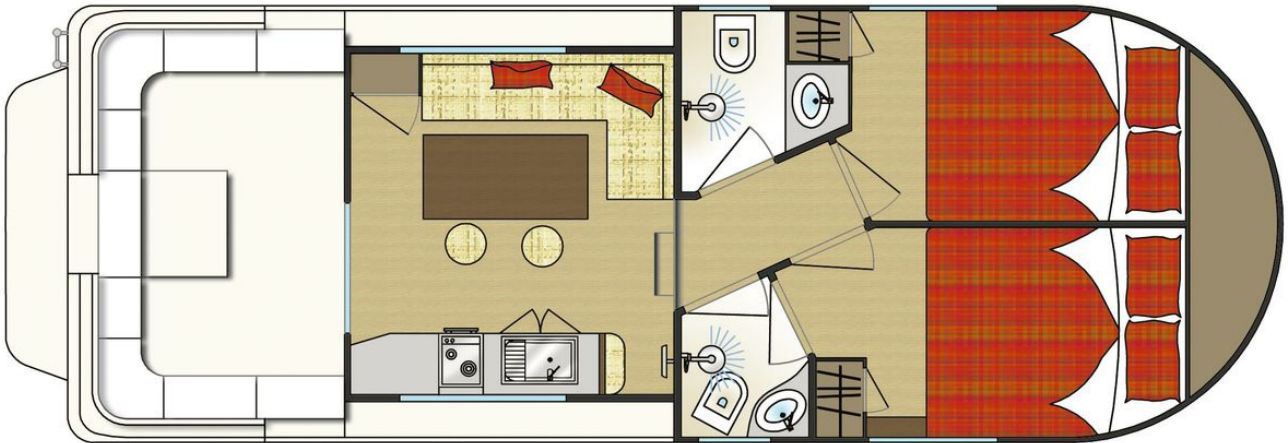

GRUNDRISS DES BOOTES

Wo finden Sie dieses Boot?

Gefällt Ihnen dieses Modell? Entdecken Sie, in welchen Regionen dieses Boot vermietet wird.

ITALIEN