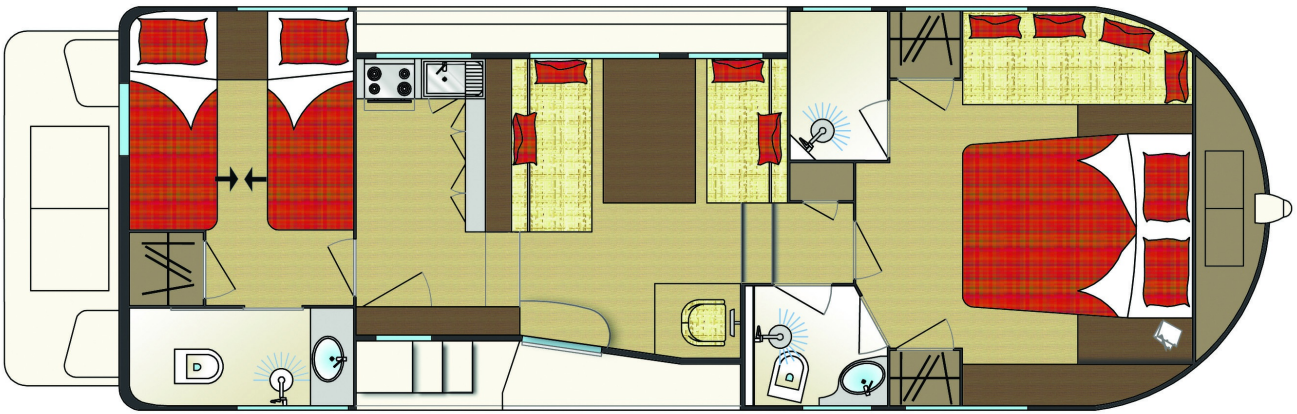

GRUNDRISS DES BOOTES

Wo finden Sie dieses Boot?

Gefällt Ihnen dieses Modell? Entdecken Sie, in welchen Regionen dieses Boot vermietet wird.

ITALIEN