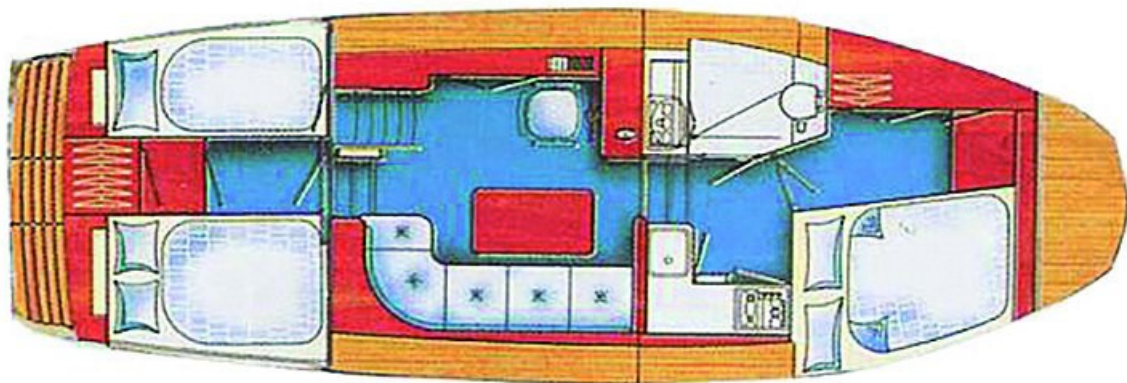

GRUNDRISS DES BOOTES

Wo finden Sie dieses Boot?

Gefällt Ihnen dieses Modell? Entdecken Sie, in welchen Regionen dieses Boot vermietet wird.

FRANKREICH

- Burgund Franche-Comté