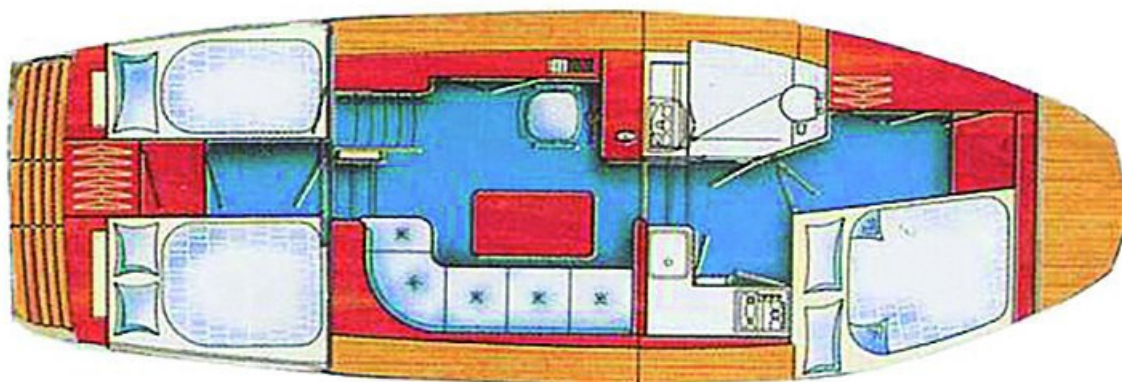

GRUNDRISS DES BOOTES

Wo finden Sie dieses Boot?

Gefällt Ihnen dieses Modell? Entdecken Sie, in welchen Regionen dieses Boot vermietet wird.

FRANKREICH

- Burgund Franche-Comté