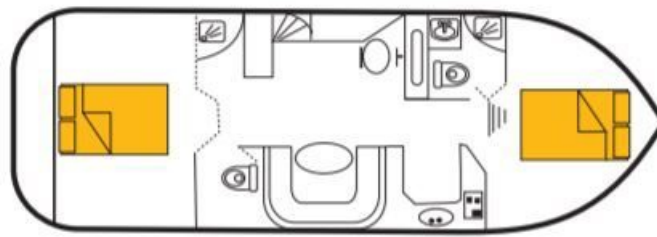

GRUNDRISS DES BOOTES

Wo finden Sie dieses Boot?

Gefällt Ihnen dieses Modell? Entdecken Sie, in welchen Regionen dieses Boot vermietet wird.

FRANKREICH

- Burgund Franche-Comté