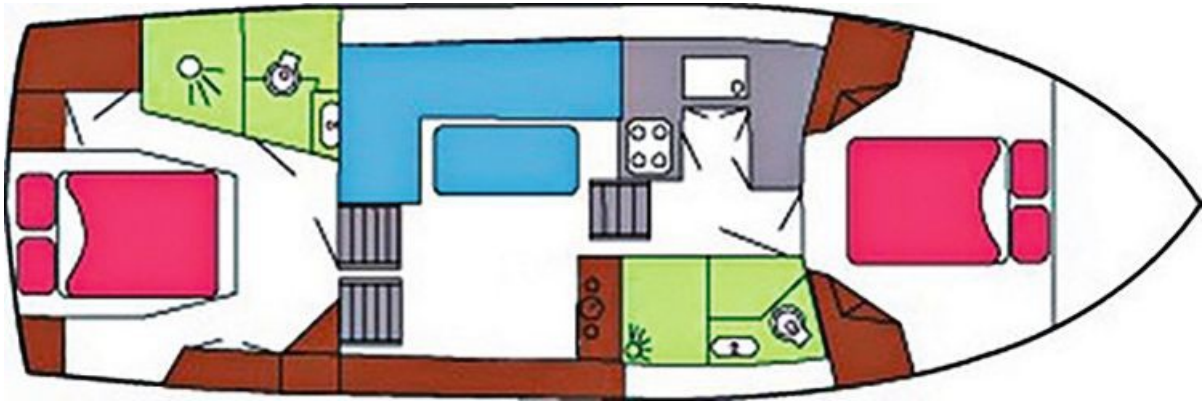

# Consonant 1100

11.00 x 3.70 m

EMPFOHLENE AUSLASTUNG:  
**4 Personen**

MAXIMALE AUSLASTUNG:  
**4 Personen**

KABINE(N):  
**2**

SANITÄRE ANLAGE(N):  
**2**

STEUERUNG:  
**Aussen**

TERRASSE

BUDGET  
**Mittel**

- 2 Kabinen, je mit Doppelbett.
- 2 sanitäre Anlagen mit Lavabo, Dusche und elektrischem WC.
- Geräumiger Salon/Esszimmer.
- Schöne, erhöhte Terrasse mit Steuerung, Bimini (keine Steuerung innen).
- Bugstrahlruder, Landanschluss und 220 V Dauerstrom (ausser Geräte mit hohem Stromverbrauch).