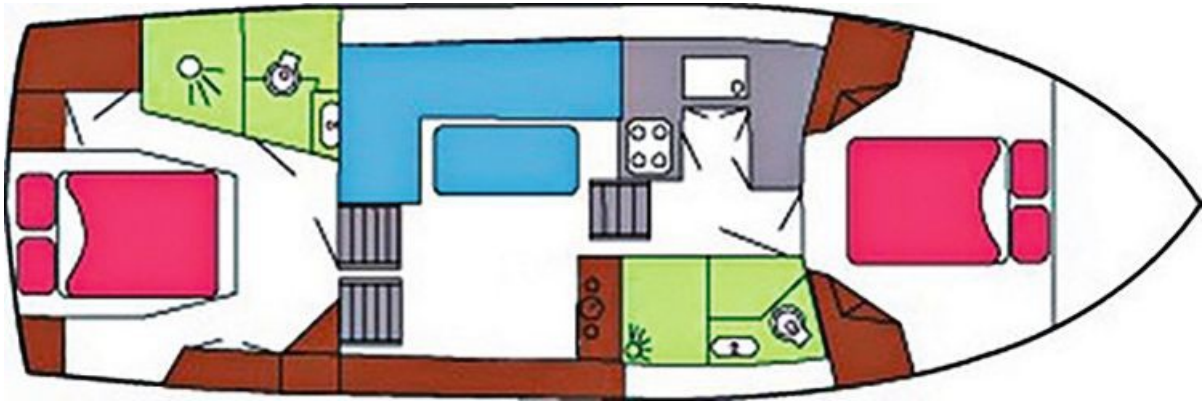

GRUNDRISS DES BOOTES

Wo finden Sie dieses Boot?

Gefällt Ihnen dieses Modell? Entdecken Sie, in welchen Regionen dieses Boot vermietet wird.

FRANKREICH

- Burgund Franche-Comté