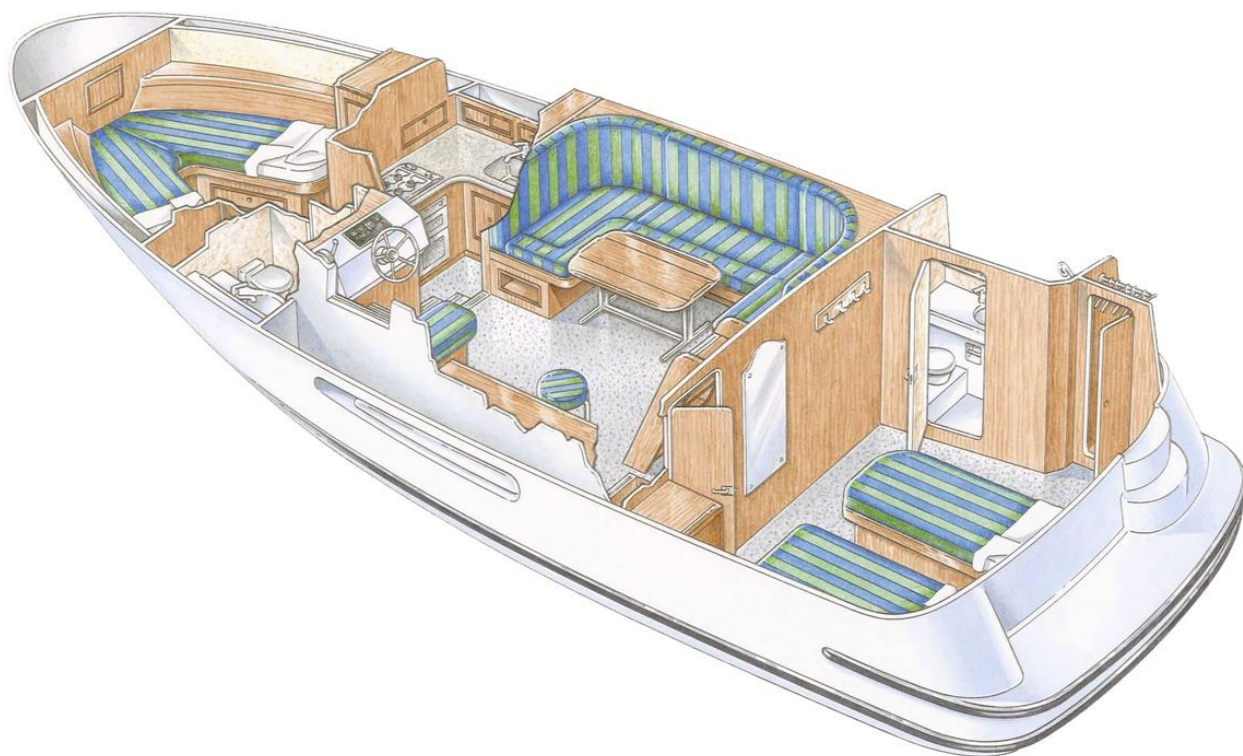

GRUNDRISS DES BOOTES

Wo finden Sie dieses Boot?

Gefällt Ihnen dieses Modell? Entdecken Sie, in welchen Regionen dieses Boot vermietet wird.

FRANKREICH

- Burgund Franche-Comté