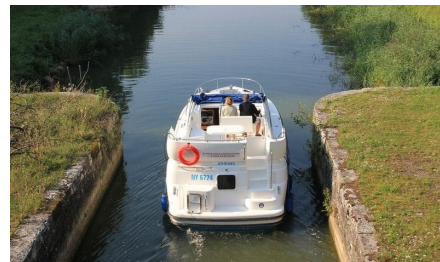

SAÔNE PLAISANCE

Haines 34

10.50 x 3.80 m

EMPFOHLENE AUSLASTUNG:
4 Personen

MAXIMALE AUSLASTUNG:
6 Personen

KABINE(N):
2

SANITÄRE ANLAGE(N):
2

STEUERUNG:
Innen und aussen

TERRASSE

BUDGET
Niedrig

- 2 Kabinen, je mit 2 Einzelbetten, umwandelbar in ein Doppelbett.
- 2 sanitäre Anlagen mit Lavabo, Dusche und elektrischem WC.
- Salon / Esszimmer, umwandelbar in ein Doppelbett.
- Schöne Terrasse mit zweiter Steuerung, Bimini.
- Bugstrahlruder und Landanschluss.

GRUNDRISS DES BOOTES

Wo finden Sie dieses Boot?

Gefällt Ihnen dieses Modell? Entdecken Sie, in welchen Regionen dieses Boot vermietet wird.

FRANKREICH

- Burgund Franche-Comté