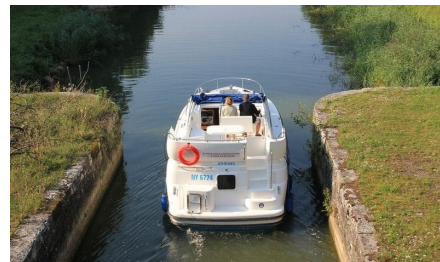

SAÔNE PLAISANCE

# Haines 34

10.50 x 3.80 m

EMPFOHLENE AUSLASTUNG:  
**4 Personen**

MAXIMALE AUSLASTUNG:  
**6 Personen**

KABINE(N):  
**2**

SANITÄRE ANLAGE(N):  
**2**

STEUERUNG:  
**Innen und aussen**

TERRASSE