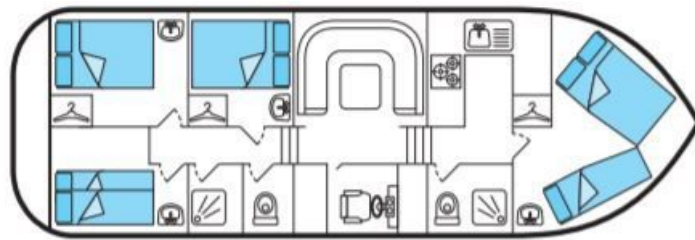

GRUNDRISS DES BOOTES

Wo finden Sie dieses Boot?

Gefällt Ihnen dieses Modell? Entdecken Sie, in welchen Regionen dieses Boot vermietet wird.

FRANKREICH

- Burgund Franche-Comté