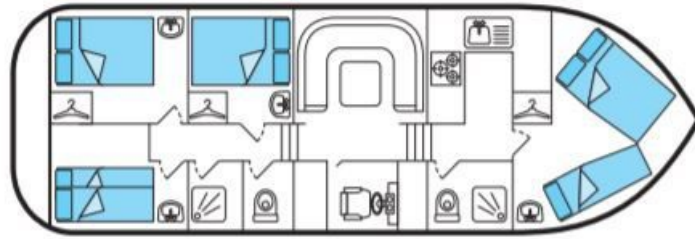

GRUNDRISS DES BOOTES

Wo finden Sie dieses Boot?

Gefällt Ihnen dieses Modell? Entdecken Sie, in welchen Regionen dieses Boot vermietet wird.

FRANKREICH

- Burgund Franche-Comté