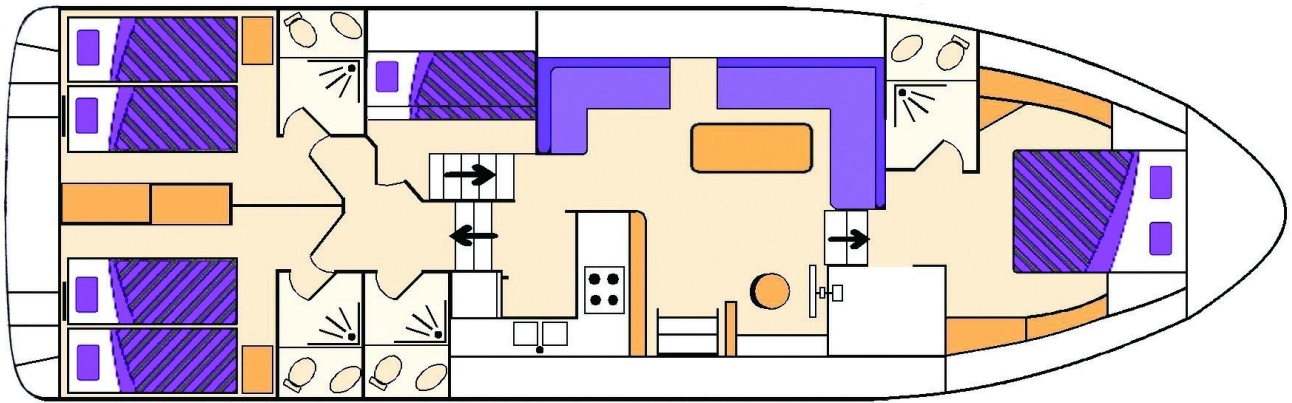

# America 50

15.00 x 4.60 m

EMPFOHLENE AUSLASTUNG:  
**8 Personen**

MAXIMALE AUSLASTUNG:  
**8 Personen**

KABINE(N):  
**4**

SANITÄRE ANLAGE(N):  
**4**

STEUERUNG:  
**Innen und aussen**

TERRASSE

BUDGET  
**Niedrig**

- Kabine vorne mit Doppelbett, Seitenkabine hinten mit zwei Etagenbetten (auf Anfrage umwandelbar in ein Doppelbett), 2 Kabinen hinten, je mit 2 Einzelbetten, umwandelbar in ein Doppelbett.
- 4 sanitäre Anlagen mit Lavabo, Dusche und elektrischem WC.
- Geräumiger Salon/Esszimmer.
- Grosse Sonnenterrasse mit zweiter Steuerung, Bimini.
- Bugstrahlruder, Landanschluss, 220V Dauerstrom (ausser Geräte mit hohem Stromverbrauch) und Luftabkühler in den Kabinen.