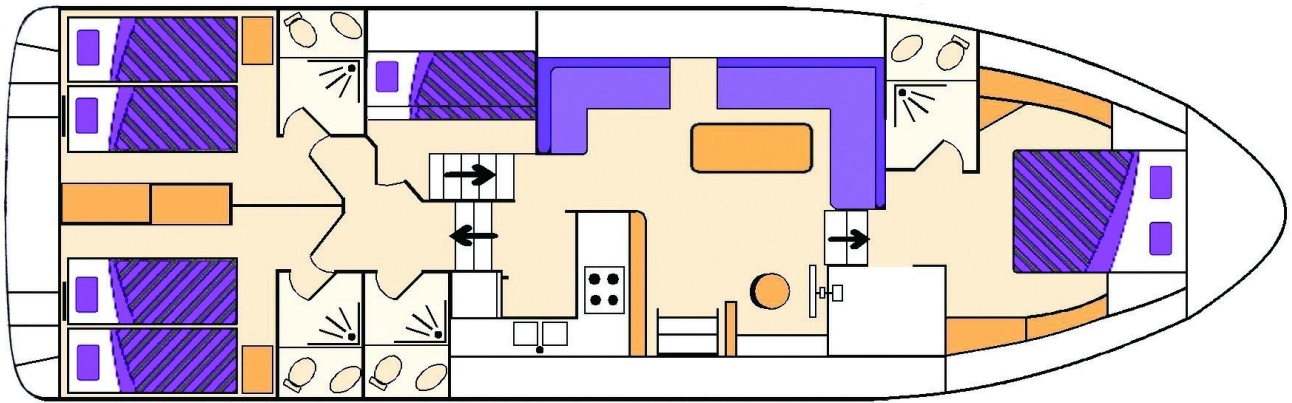

GRUNDRISS DES BOOTES

Wo finden Sie dieses Boot?

Gefällt Ihnen dieses Modell? Entdecken Sie, in welchen Regionen dieses Boot vermietet wird.

FRANKREICH

- Burgund Franche-Comté