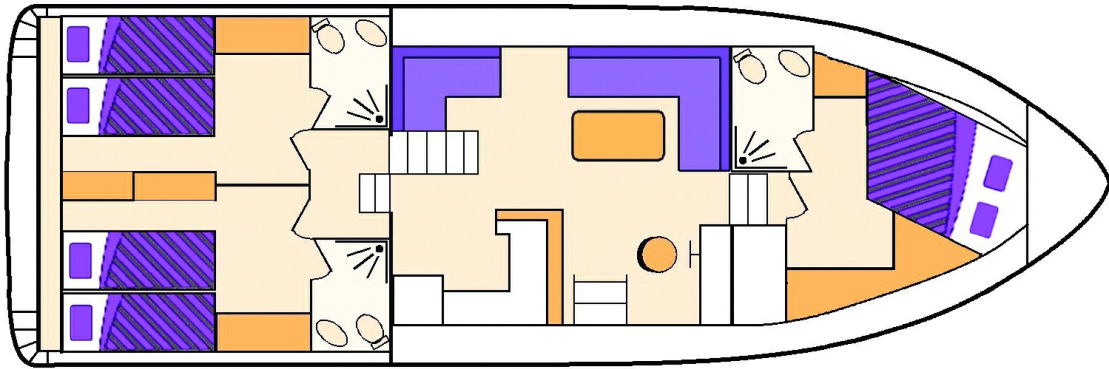

GRUNDRISS DES BOOTES

Wo finden Sie dieses Boot?

Gefällt Ihnen dieses Modell? Entdecken Sie, in welchen Regionen dieses Boot vermietet wird.

FRANKREICH

- Burgund Franche-Comté