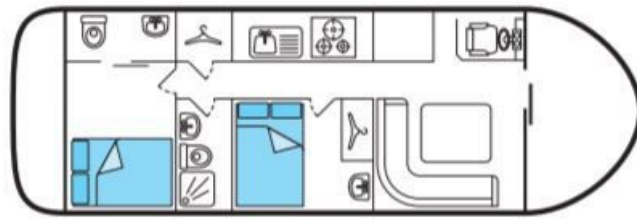

GRUNDRISS DES BOOTES

Wo finden Sie dieses Boot?

Gefällt Ihnen dieses Modell? Entdecken Sie, in welchen Regionen dieses Boot vermietet wird.

FRANKREICH

- Burgund Franche-Comté