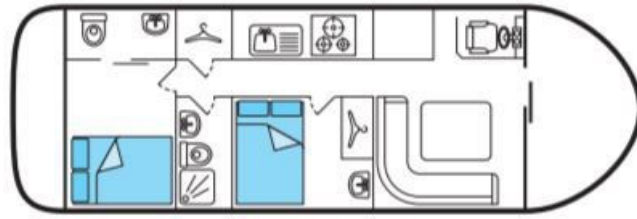

GRUNDRISS DES BOOTES

Wo finden Sie dieses Boot?

Gefällt Ihnen dieses Modell? Entdecken Sie, in welchen Regionen dieses Boot vermietet wird.

FRANKREICH

- Burgund Franche-Comté