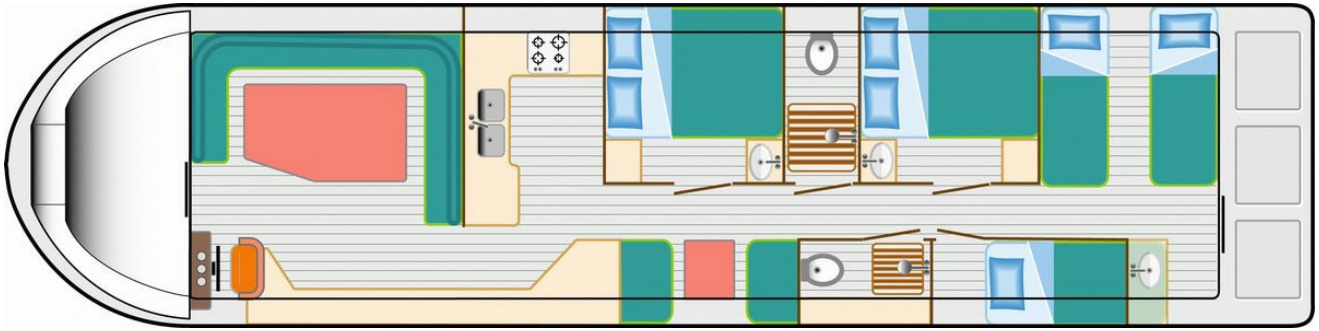

GRUNDRISS DES BOOTES

Wo finden Sie dieses Boot?

Gefällt Ihnen dieses Modell? Entdecken Sie, in welchen Regionen dieses Boot vermietet wird.

FRANKREICH

- Elsass - Lothringen und Ardennen