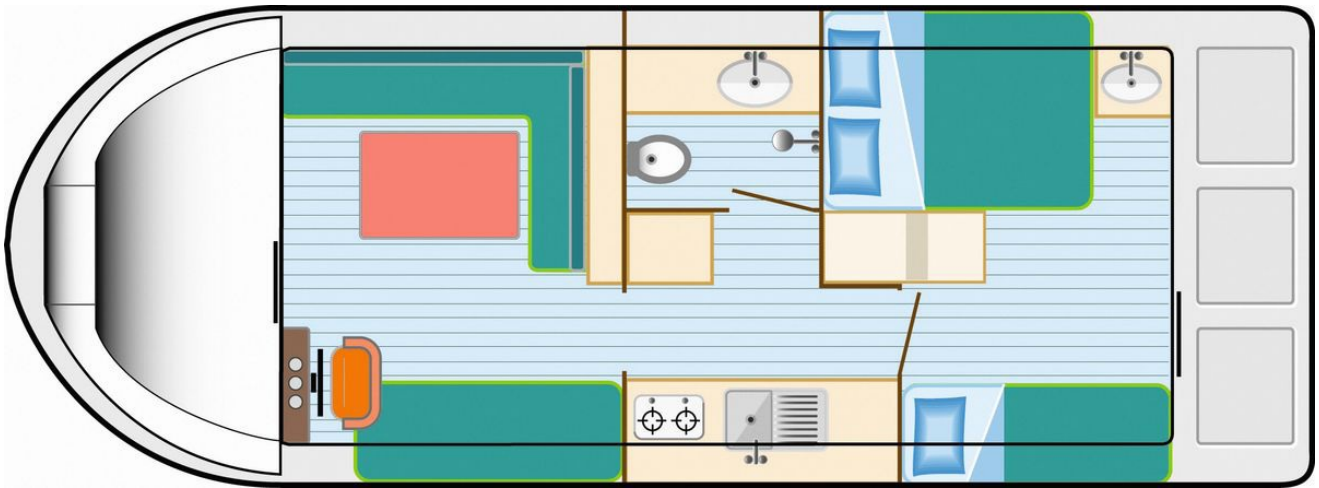

Eau Claire 930 Fly

9.30 x 3.60 m

EMPFOHLENE AUSLASTUNG:
3 Personen

MAXIMALE AUSLASTUNG:
6 Personen

KABINE(N):
1

SANITÄRE ANLAGE(N):
1

STEUERUNG:
Innen und aussen

BUDGET
Niedrig

- Kabine hinten mit Doppel- und Einzelbett.
- Sanitäre Anlage mit Lavabo, Dusche und WC.
- Salon/Esszimmer, umwandelbar in ein Doppel- und ein Einzelbett.
- Zweite Steuerung.
- Landanschluss.

GRUNDRISS DES BOOTES