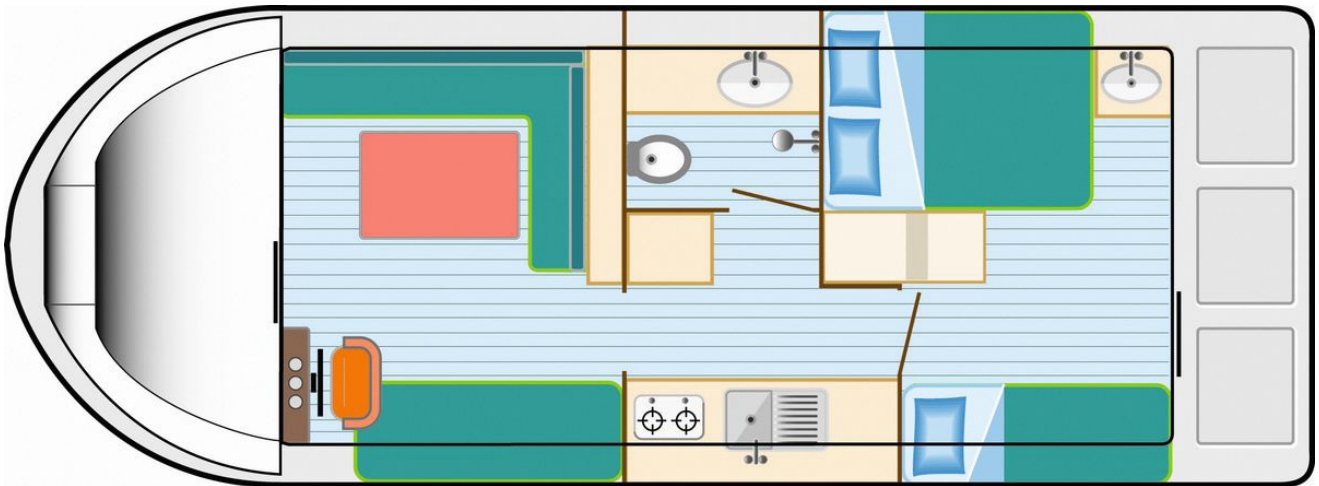

Eau Claire 930 Fly

9.30 x 3.60 m

EMPFOHLENE AUSLASTUNG:
3 Personen

MAXIMALE AUSLASTUNG:
6 Personen

KABINE(N):
1

SANITÄRE ANLAGE(N):
1

STEUERUNG:
Innen und aussen

BUDGET
Niedrig

- Kabine hinten mit Doppel- und Einzelbett.
- Sanitäre Anlage mit Lavabo, Dusche und WC.
- Salon/Esszimmer, umwandelbar in ein Doppel- und ein Einzelbett.
- Zweite Steuerung.
- Landanschluss.

GRUNDRISS DES BOOTES