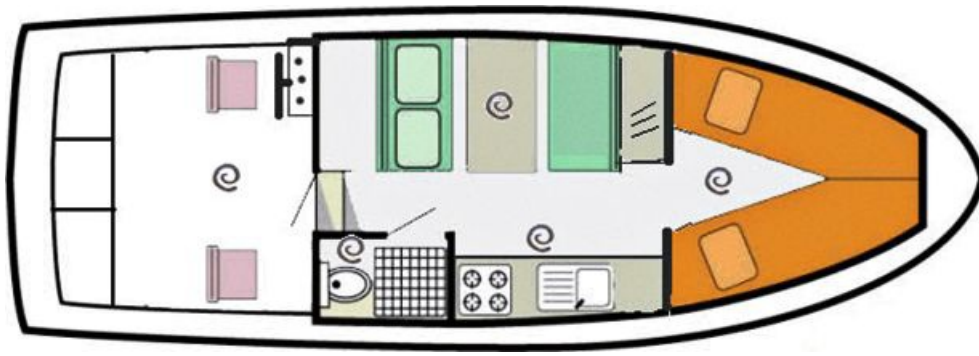

GRUNDRISS DES BOOTES

Wo finden Sie dieses Boot?

Gefällt Ihnen dieses Modell? Entdecken Sie, in welchen Regionen dieses Boot vermietet wird.

FRANKREICH

- Elsass - Lothringen und Ardennen