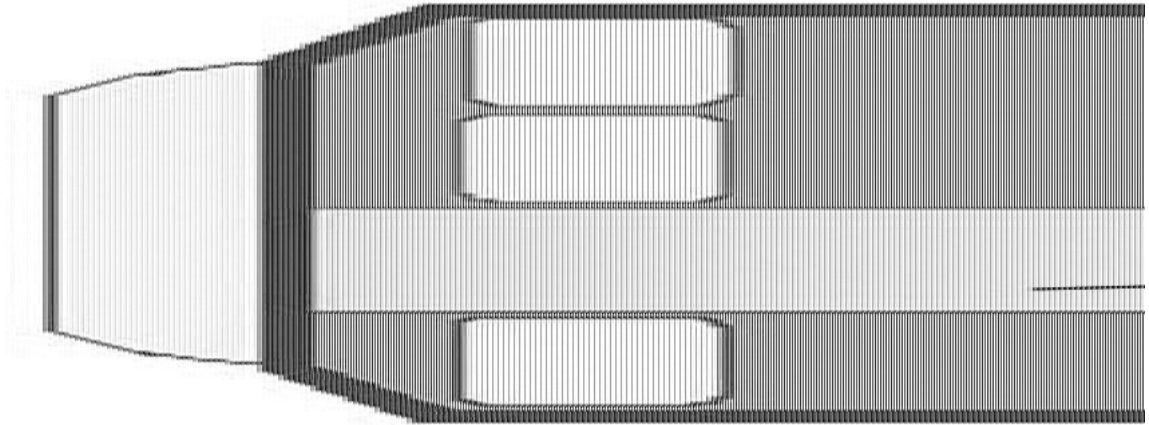

# Vetus 900

9.10 x 3.40 m

EMPFOHLENE AUSLASTUNG:  
**3 Personen**

MAXIMALE AUSLASTUNG:  
**5 Personen**

KABINE(N):  
**1**

SANITÄRE ANLAGE(N):  
**1**

STEUERUNG:  
**Innen und aussen**

TERRASSE

BUDGET  
**Niedrig**

- Kabine hinten mit Doppel- und Einzelbett.
- Sanitäre Anlage mit Lavabo, Dusche und WC.
- Grosser Salon / Esszimmer, umwandelbar in ein Doppelbett.
- Angenehme Sonnenterrasse mit zweiter Steuerung.
- Bugstrahlruder und Landanschluss.