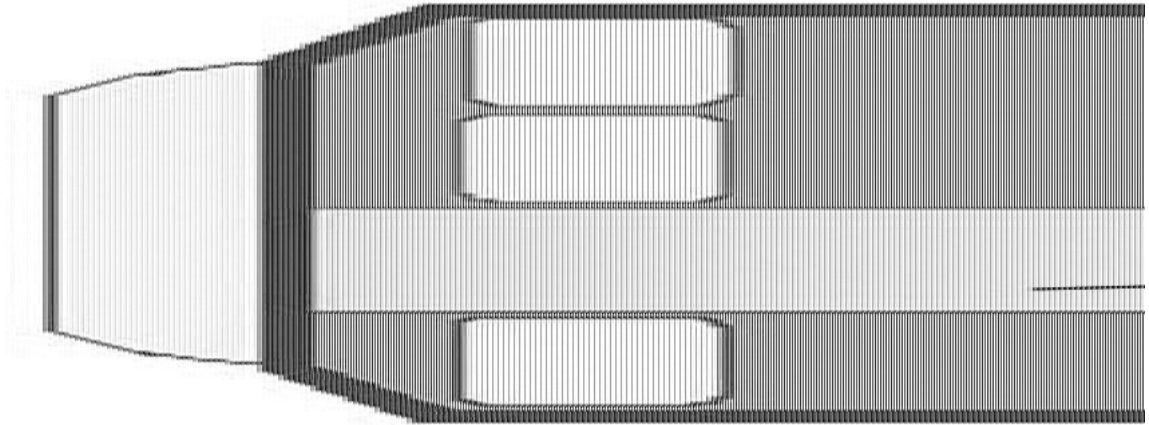

Vetus 900

9.10 x 3.40 m

EMPFOHLENE AUSLASTUNG:
3 Personen

MAXIMALE AUSLASTUNG:
5 Personen

KABINE(N):
1

SANITÄRE ANLAGE(N):
1

STEUERUNG:
Innen und aussen

TERRASSE

BUDGET
Niedrig

- Kabine hinten mit Doppel- und Einzelbett.
- Sanitäre Anlage mit Lavabo, Dusche und WC.
- Grosser Salon / Esszimmer, umwandelbar in ein Doppelbett.
- Angenehme Sonnenterrasse mit zweiter Steuerung.
- Bugstrahlruder und Landanschluss.