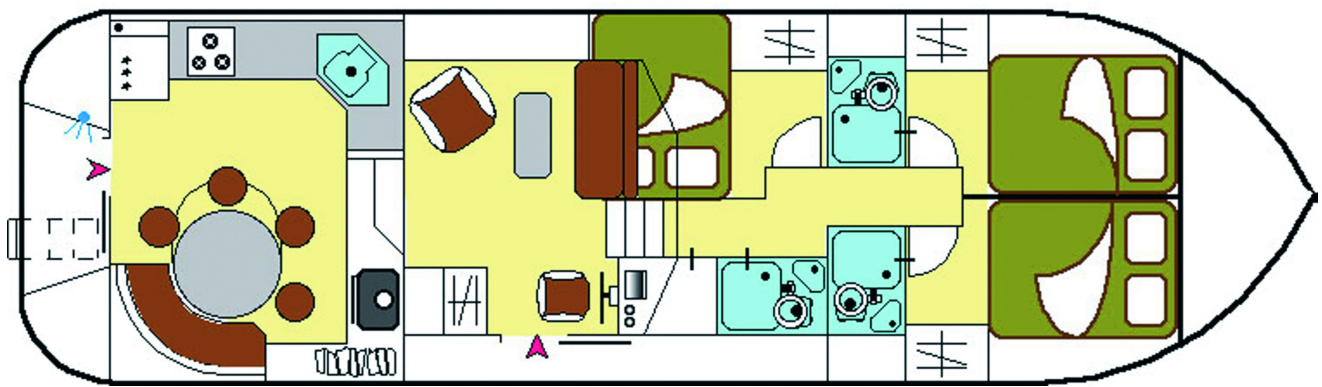

GRUNDRISS DES BOOTES

Wo finden Sie dieses Boot?

Gefällt Ihnen dieses Modell? Entdecken Sie, in welchen Regionen dieses Boot vermietet wird.

FRANKREICH

- Burgund Franche-Comté