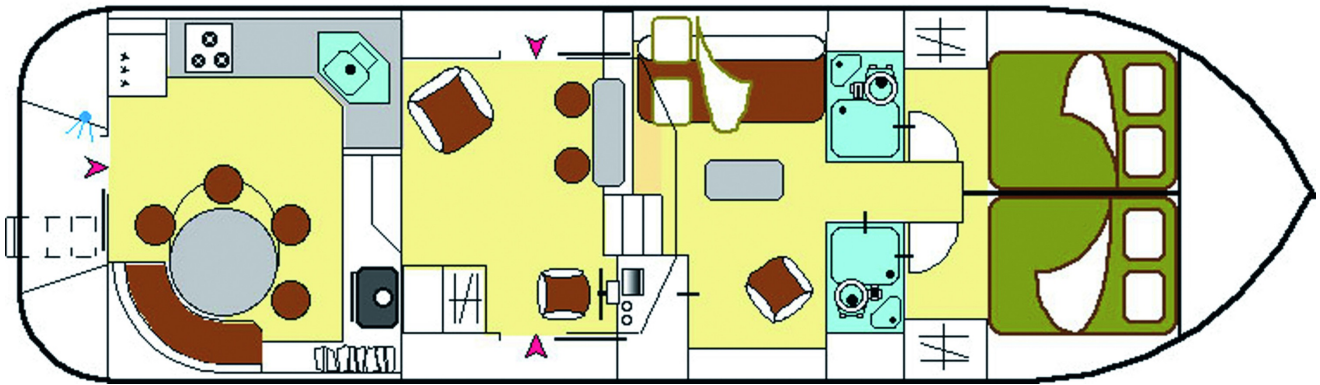

GRUNDRISS DES BOOTES

Wo finden Sie dieses Boot?

Gefällt Ihnen dieses Modell? Entdecken Sie, in welchen Regionen dieses Boot vermietet wird.

FRANKREICH

- Burgund Franche-Comté