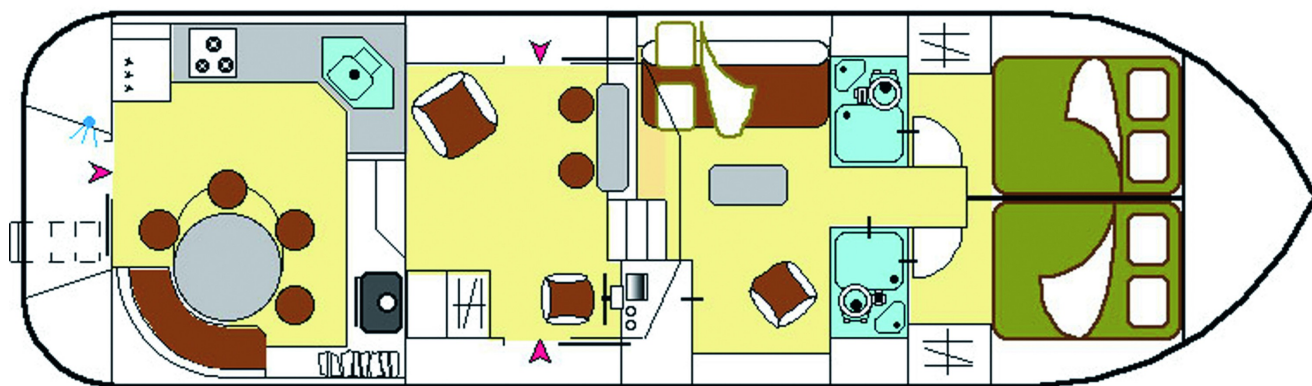

GRUNDRISS DES BOOTES

Wo finden Sie dieses Boot?

Gefällt Ihnen dieses Modell? Entdecken Sie, in welchen Regionen dieses Boot vermietet wird.

FRANKREICH

- Burgund Franche-Comté