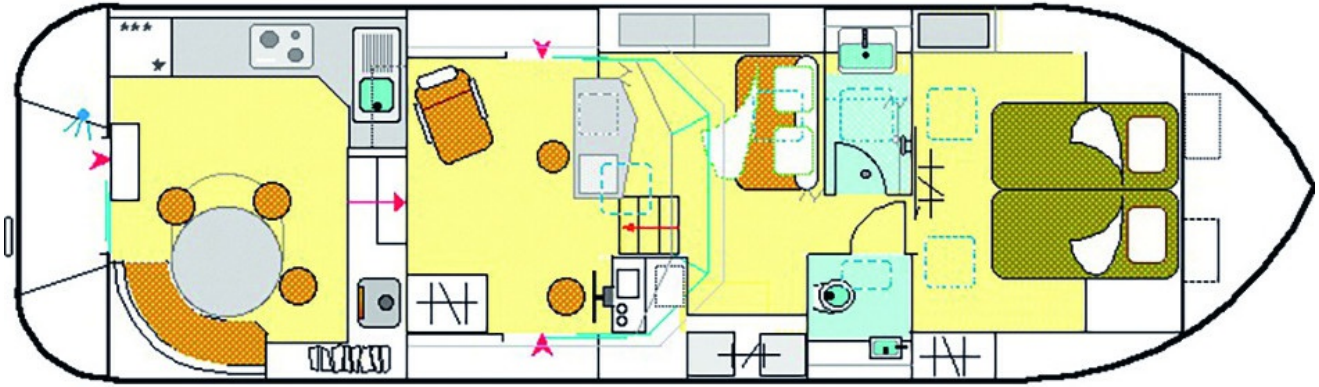

GRUNDRISS DES BOOTES

Wo finden Sie dieses Boot?

Gefällt Ihnen dieses Modell? Entdecken Sie, in welchen Regionen dieses Boot vermietet wird.

FRANKREICH

- Burgund Franche-Comté