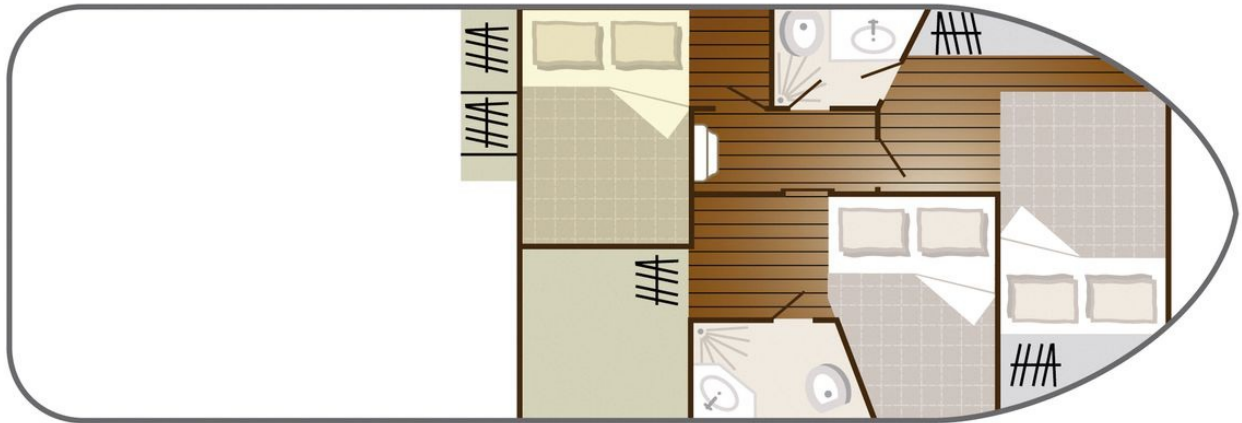

GRUNDRISS DES BOOTES

Wo finden Sie dieses Boot?

Gefällt Ihnen dieses Modell? Entdecken Sie, in welchen Regionen dieses Boot vermietet wird.

FRANKREICH

- Aquitanien und Lot
- Burgund Franche-Comté
- Burgund Loire – Nivernais
- Canal du Midi und Camargue
- Elsass - Lothringen und Ardennen

DEUTSCHLAND

PORTUGAL