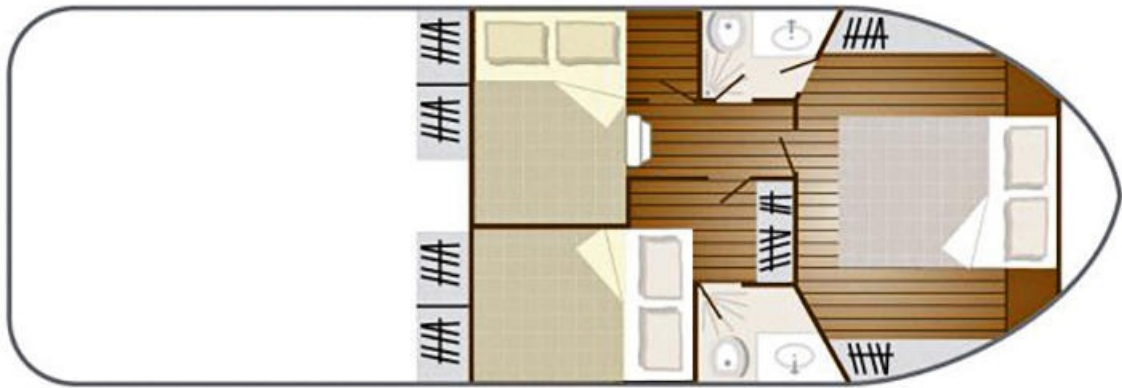

GRUNDRISS DES BOOTES

Wo finden Sie dieses Boot?

Gefällt Ihnen dieses Modell? Entdecken Sie, in welchen Regionen dieses Boot vermietet wird.

FRANKREICH

- Bretagne und Anjou
- Burgund Franche-Comté
- Burgund Loire – Nivernais
- Canal du Midi und Camargue
- Charente
- Elsass - Lothringen und Ardennen