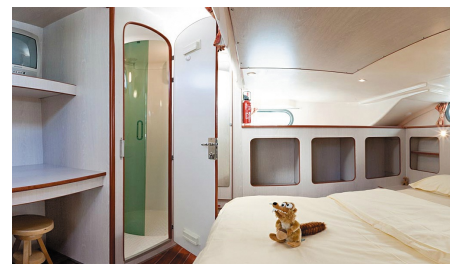

Confort 1350 B

13.50 x 3.80 m

EMPFOHLENE AUSLASTUNG:
8 Personen

MAXIMALE AUSLASTUNG:
10 Personen

KABINE(N):
4

SANITÄRE ANLAGE(N):
4

STEUERUNG:
Innen und aussen

TERRASSE

BUDGET
Mittel

- 2 Kabinen vorne, je mit Doppelbett; 2 Kabinen hinten, je mit 2 Einzelbetten, umwandelbar in ein Doppelbett.
- 4 sanitäre Anlagen mit Lavabo, Dusche und elektrischem WC.
- Grosser Salon/Esszimmer, umwandelbar in ein Doppelbett.
- Zweite Steuerung auf dem Sonnendach. Schöne Terrasse hinten mit Badeleiter und 2. kleine Terrasse vorne.
- Bugstrahlruder und Landanschluss.
- Eine Version ohne Bugstrahlruder ist in Portugal verfügbar.