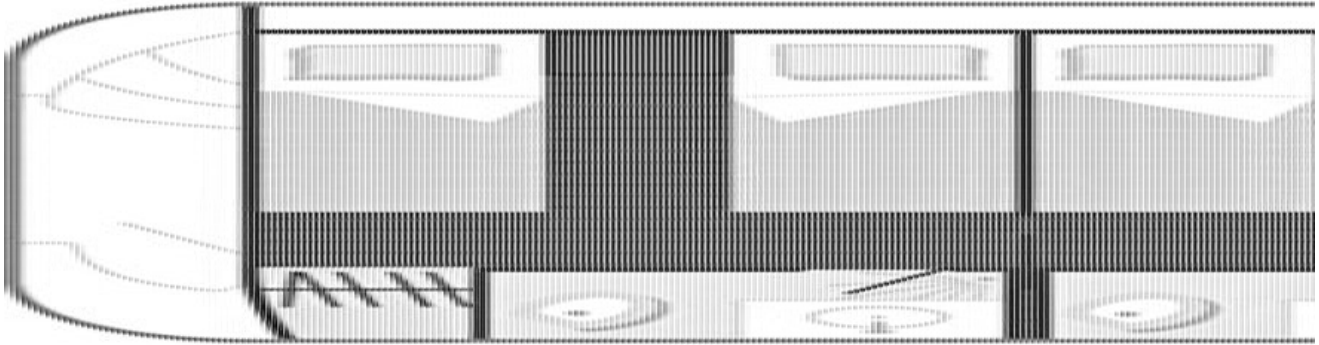

GRUNDRISS DES BOOTES

Wo finden Sie dieses Boot?

Gefällt Ihnen dieses Modell? Entdecken Sie, in welchen Regionen dieses Boot vermietet wird.

FRANKREICH

- Aquitanien und Lot
- Bretagne und Anjou
- Burgund Franche-Comté
- Burgund Loire – Nivernais
- Canal du Midi und Camargue
- Elsass - Lothringen und Ardennen

DEUTSCHLAND