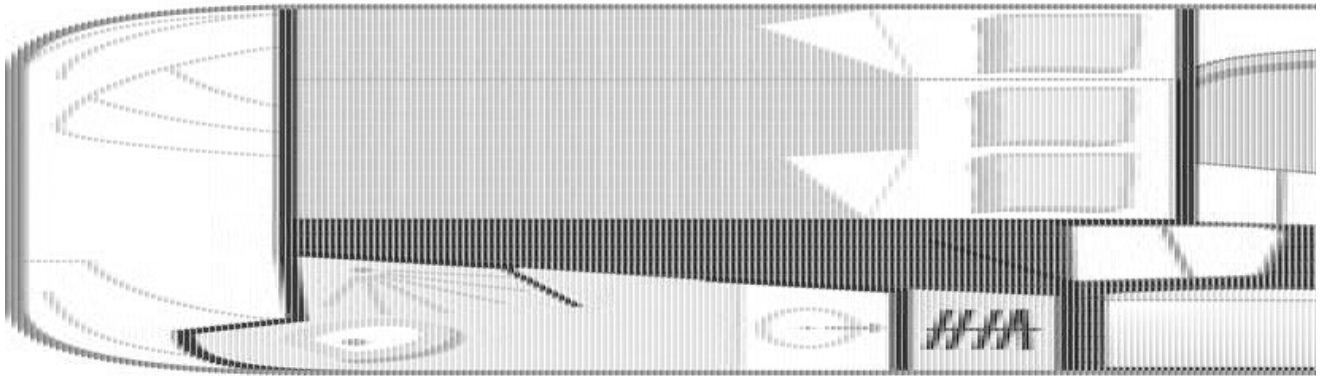

GRUNDRISS DES BOOTES

Wo finden Sie dieses Boot?

Gefällt Ihnen dieses Modell? Entdecken Sie, in welchen Regionen dieses Boot vermietet wird.

FRANKREICH

- Aquitanien und Lot
- Bretagne und Anjou
- Burgund Franche-Comté
- Canal du Midi und Camargue
- Charente

PORTUGAL