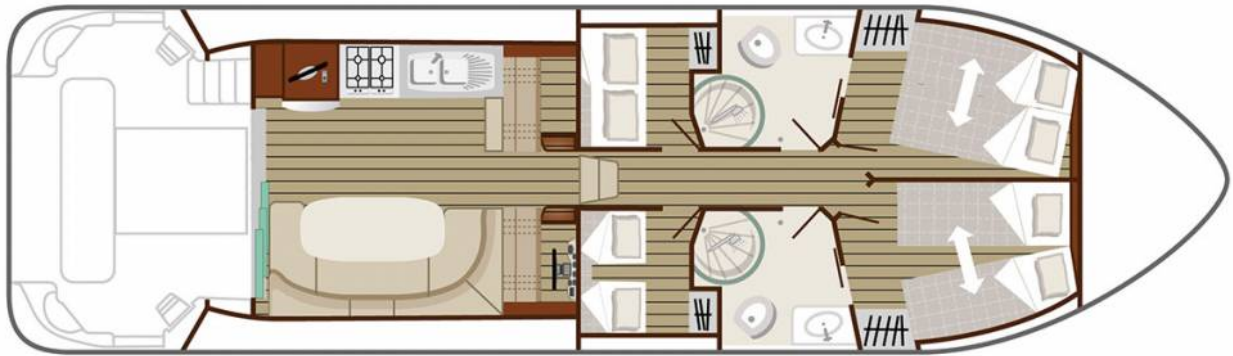

Estivale Octo

13.50 x 3.80 m

EMPFOHLENE AUSLASTUNG:
8 Personen

MAXIMALE AUSLASTUNG:
10 Personen

KABINE(N):
4

SANITÄRE ANLAGE(N):
2

STEUERUNG:
Innen und aussen

TERRASSE

BUDGET
Mittel

- 2 Kabinen vorne, je mit 2 Einzelbetten, umwandelbar in ein Doppelbett und 2 kleine Seitenkabinen, je mit Doppelbett.
- 2 sanitäre Anlagen mit Lavabo, separater Duschkabine und elektrischem WC.
- Geräumiger Salon/Esszimmer, umwandelbar in ein Doppelbett.
- Schöne, ebenerdige Terrasse hinten mit Badeleiter, Aussendusche und Zugang zur zweiten Steuerung auf dem Dach und 2. kleine Terrasse vorne.
- Bugstrahlruder, Landanschluss und Flachbildschirm mit DVD-Player.