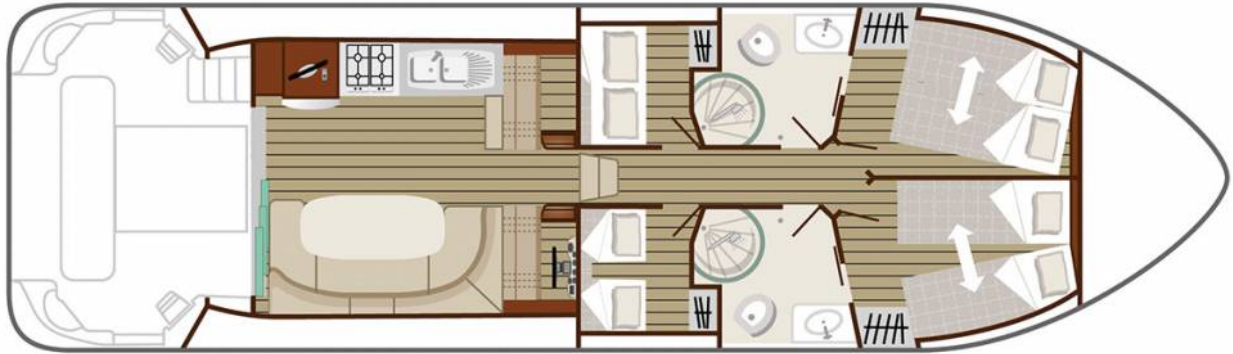

Estivale Octo

13.50 x 3.80 m

EMPFOHLENE AUSLASTUNG:
8 Personen

MAXIMALE AUSLASTUNG:
10 Personen

KABINE(N):
4

SANITÄRE ANLAGE(N):
2

STEUERUNG:
Innen und aussen

TERRASSE

BUDGET
Mittel

- 2 Kabinen vorne, je mit 2 Einzelbetten, umwandelbar in ein Doppelbett und 2 kleine Seitenkabinen, je mit Doppelbett.
- 2 sanitäre Anlagen mit Lavabo, separater Duschkabine und elektrischem WC.
- Geräumiger Salon/Esszimmer, umwandelbar in ein Doppelbett.
- Schöne, ebenerdige Terrasse hinten mit Badeleiter, Aussendusche und Zugang zur zweiten Steuerung auf dem Dach und 2. kleine Terrasse vorne.
- Bugstrahlruder, Landanschluss und Flachbildschirm mit DVD-Player.