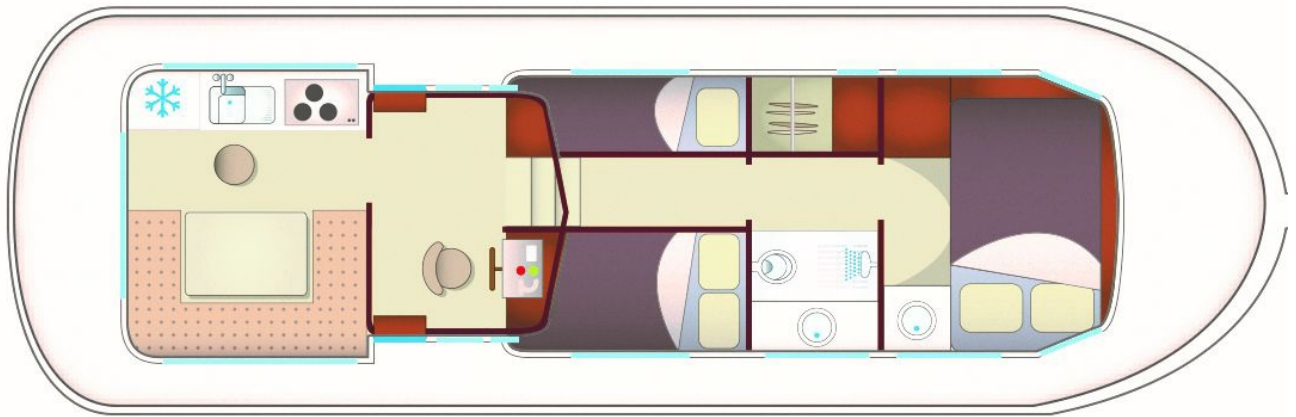

GRUNDRISS DES BOOTES

Wo finden Sie dieses Boot?

Gefällt Ihnen dieses Modell? Entdecken Sie, in welchen Regionen dieses Boot vermietet wird.

FRANKREICH

- Aquitanien und Lot
- Bretagne und Anjou
- Burgund Franche-Comté
- Burgund Loire – Nivernais
- Canal du Midi und Camargue
- Elsass - Lothringen und Ardennen