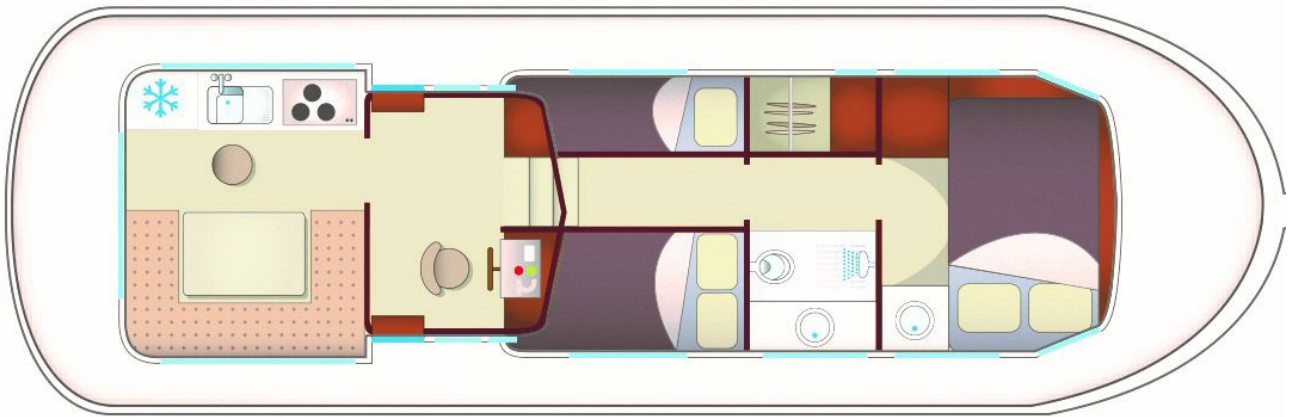

GRUNDRISS DES BOOTES

Wo finden Sie dieses Boot?

Gefällt Ihnen dieses Modell? Entdecken Sie, in welchen Regionen dieses Boot vermietet wird.

FRANKREICH

- Aquitanien und Lot
- Bretagne und Anjou
- Burgund Franche-Comté
- Burgund Loire – Nivernais
- Canal du Midi und Camargue
- Elsass - Lothringen und Ardennen