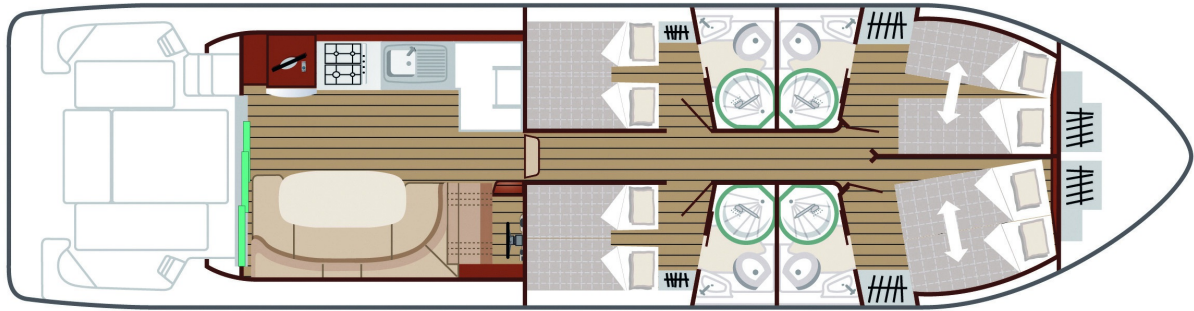

GRUNDRISS DES BOOTES

Wo finden Sie dieses Boot?

Gefällt Ihnen dieses Modell? Entdecken Sie, in welchen Regionen dieses Boot vermietet wird.

FRANKREICH

- Bretagne und Anjou
- Burgund Franche-Comté
- Canal du Midi und Camargue
- Charente
- Elsass - Lothringen und Ardennen

DEUTSCHLAND