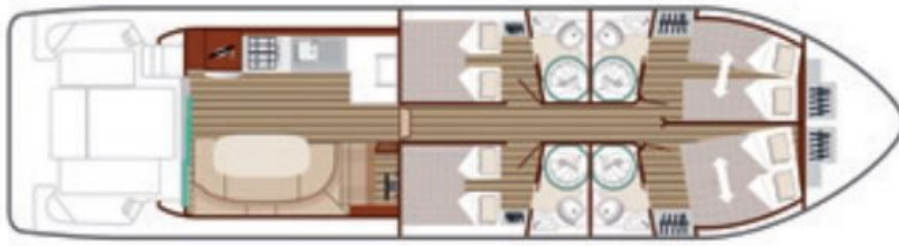

GRUNDRISS DES BOOTES

Wo finden Sie dieses Boot?

Gefällt Ihnen dieses Modell? Entdecken Sie, in welchen Regionen dieses Boot vermietet wird.

NIEDERLANDE