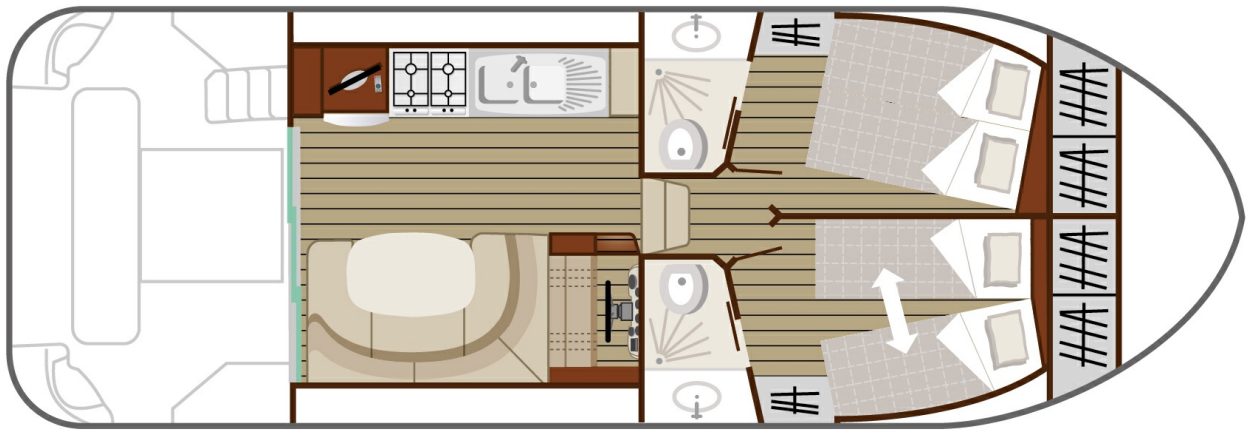

GRUNDRISS DES BOOTES

Wo finden Sie dieses Boot?

Gefällt Ihnen dieses Modell? Entdecken Sie, in welchen Regionen dieses Boot vermietet wird.

FRANKREICH

- Bretagne und Anjou
- Burgund Loire – Nivernais
- Charente

NIEDERLANDE

UNGARN