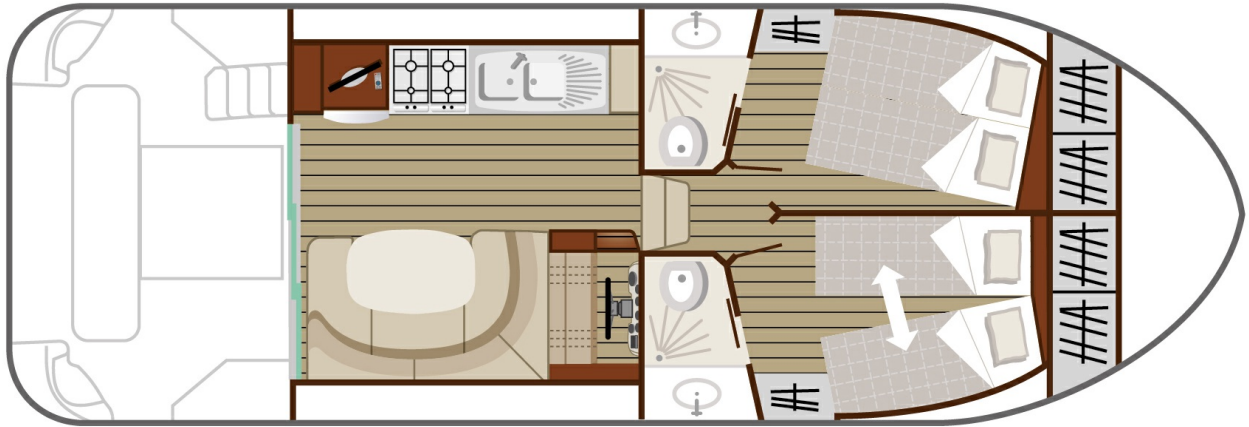

GRUNDRISS DES BOOTES

Wo finden Sie dieses Boot?

Gefällt Ihnen dieses Modell? Entdecken Sie, in welchen Regionen dieses Boot vermietet wird.

FRANKREICH

- Bretagne und Anjou
- Burgund Loire – Nivernais
- Charente

NIEDERLANDE

UNGARN