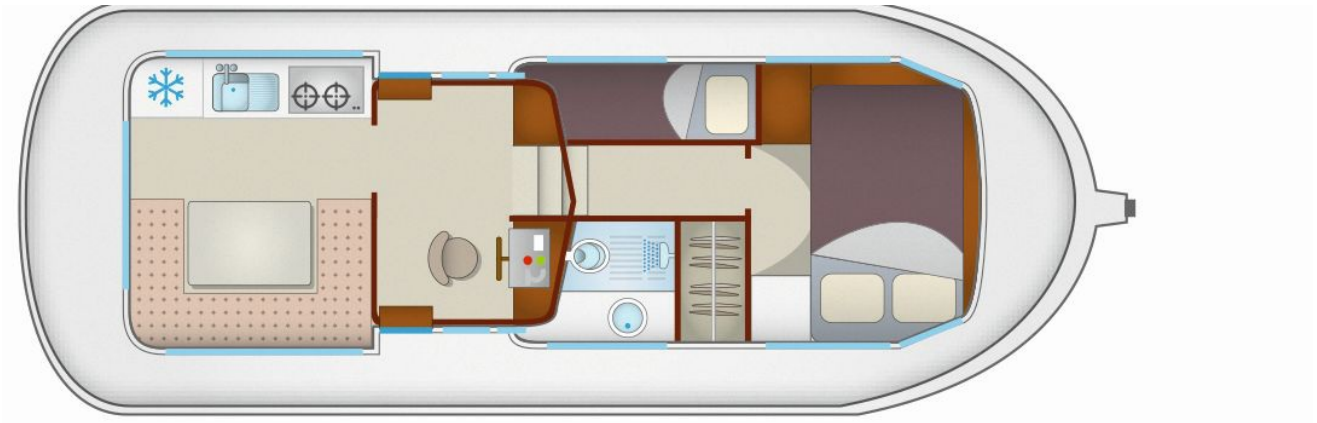

# Pénichette 935 W

9.30 x 3.10 m

EMPFOHLENE AUSLASTUNG:  
**3 Personen**

MAXIMALE AUSLASTUNG:  
**5 Personen**

KABINE(N):  
**2**

SANITÄRE ANLAGE(N):  
**1**

STEUERUNG:  
**Innen**

BUDGET  
**Mittel**

- Kabine vorne mit Doppelbett, Seitenkabine mit Einzelbett.
- Sanitäre Anlage mit Lavabo, Dusche und elektrischem WC.
- Salon/Esszimmer, umwandelbar in ein Doppelbett.
- Schiebedach über dem erhöhten Führersitz.
- Landanschluss.