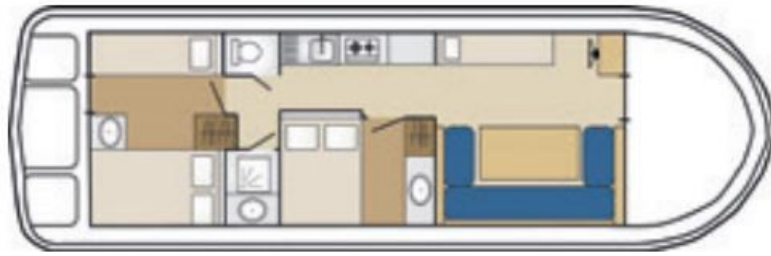

GRUNDRISS DES BOOTES

Wo finden Sie dieses Boot?

Gefällt Ihnen dieses Modell? Entdecken Sie, in welchen Regionen dieses Boot vermietet wird.

FRANKREICH

- Bretagne und Anjou
- Burgund Franche-Comté
- Burgund Loire – Nivernais
- Canal du Midi und Camargue
- Elsass - Lothringen und Ardennen