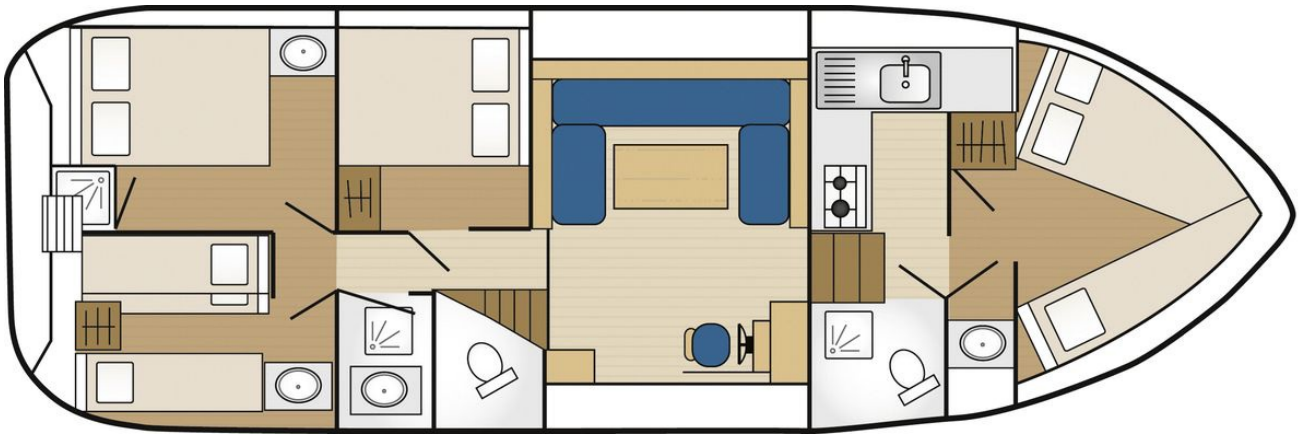

GRUNDRISS DES BOOTES

Wo finden Sie dieses Boot?

Gefällt Ihnen dieses Modell? Entdecken Sie, in welchen Regionen dieses Boot vermietet wird.

FRANKREICH

- Bretagne und Anjou
- Burgund Franche-Comté
- Burgund Loire – Nivernais
- Canal du Midi und Camargue
- Charente
- Elsass - Lothringen und Ardennen

DEUTSCHLAND