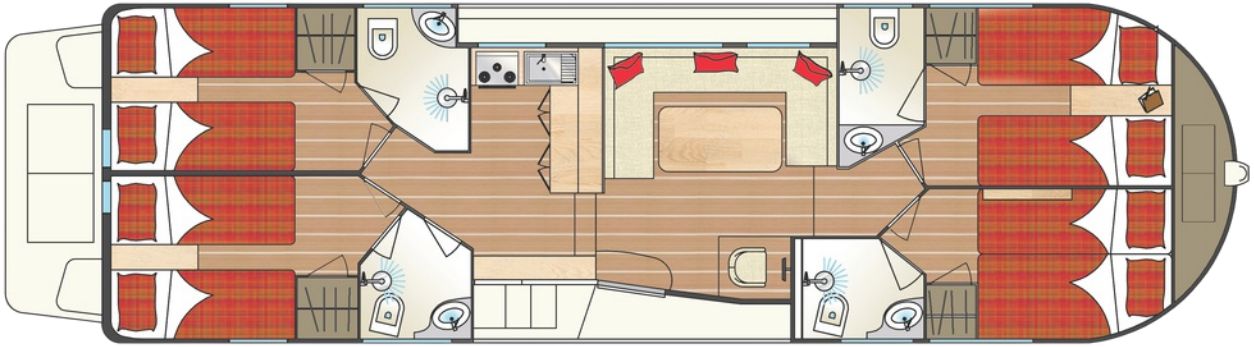

GRUNDRISS DES BOOTES

Wo finden Sie dieses Boot?

Gefällt Ihnen dieses Modell? Entdecken Sie, in welchen Regionen dieses Boot vermietet wird.

ITALIEN