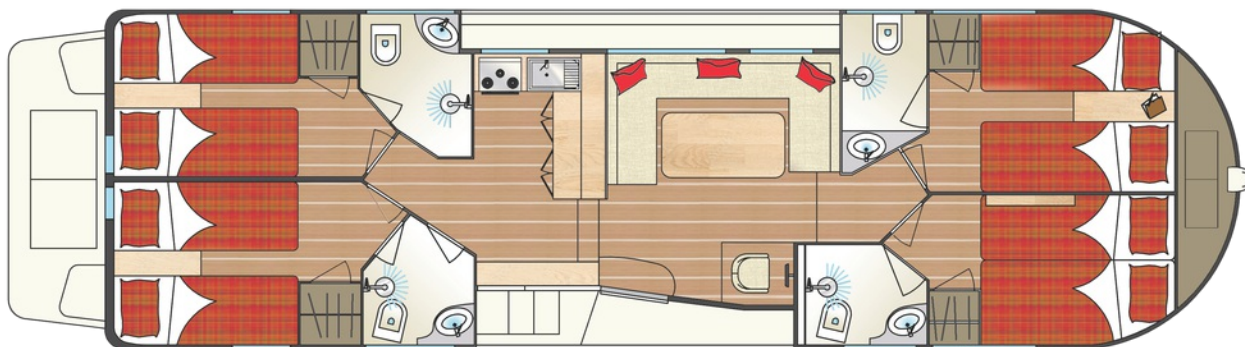

GRUNDRISS DES BOOTES

Wo finden Sie dieses Boot?

Gefällt Ihnen dieses Modell? Entdecken Sie, in welchen Regionen dieses Boot vermietet wird.

ITALIEN