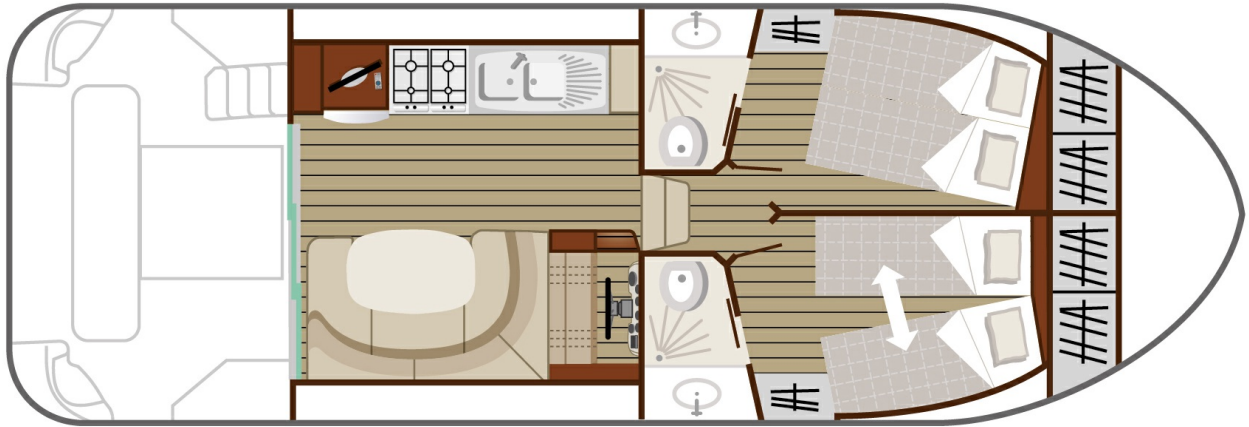

GRUNDRISS DES BOOTES

Wo finden Sie dieses Boot?

Gefällt Ihnen dieses Modell? Entdecken Sie, in welchen Regionen dieses Boot vermietet wird.

IRLAND