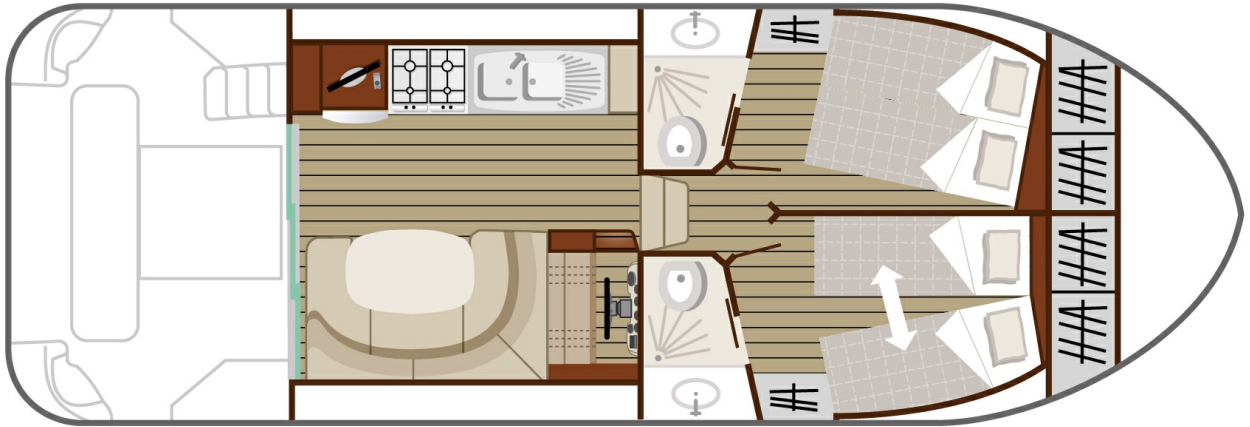

GRUNDRISS DES BOOTES

Wo finden Sie dieses Boot?

Gefällt Ihnen dieses Modell? Entdecken Sie, in welchen Regionen dieses Boot vermietet wird.

IRLAND