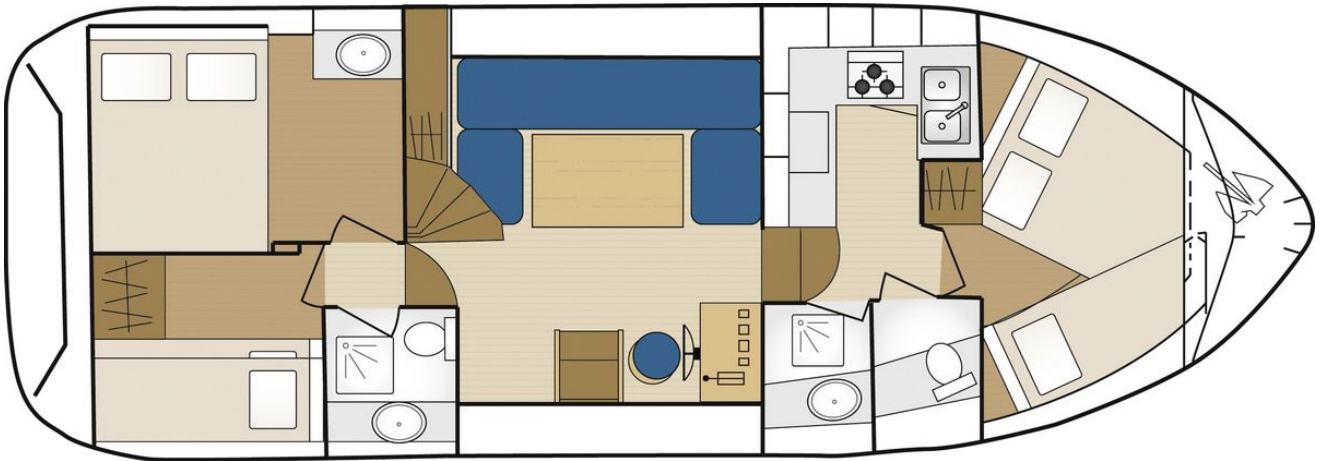

GRUNDRISS DES BOOTES

Wo finden Sie dieses Boot?

Gefällt Ihnen dieses Modell? Entdecken Sie, in welchen Regionen dieses Boot vermietet wird.

FRANKREICH

- Bretagne und Anjou
- Burgund Franche-Comté
- Burgund Loire – Nivernais
- Canal du Midi und Camargue
- Charente
- Elsass - Lothringen und Ardennen

DEUTSCHLAND