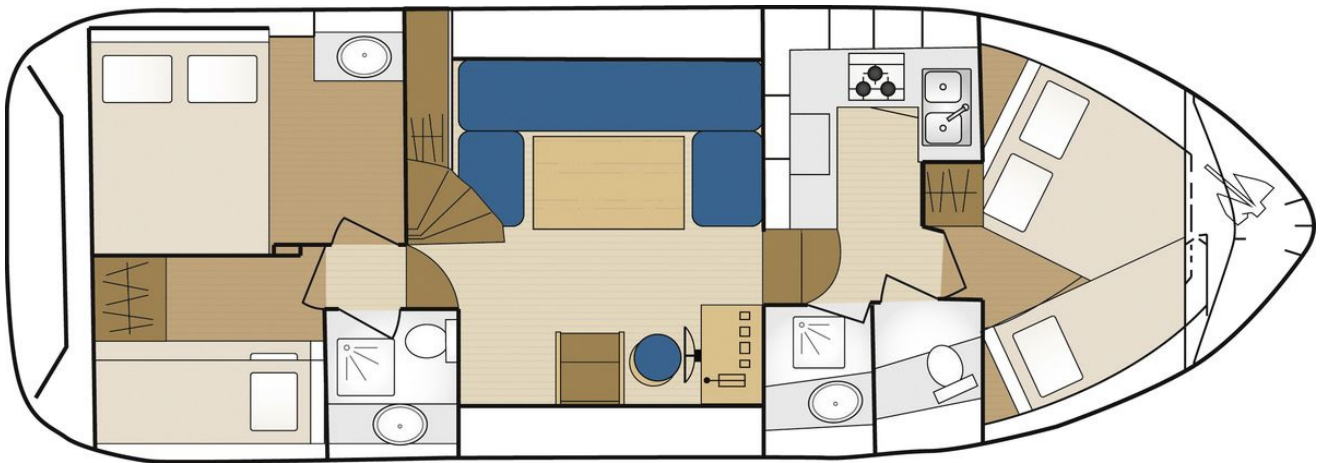

GRUNDRISS DES BOOTES

Wo finden Sie dieses Boot?

Gefällt Ihnen dieses Modell? Entdecken Sie, in welchen Regionen dieses Boot vermietet wird.

FRANKREICH

- Bretagne und Anjou
- Burgund Franche-Comté
- Burgund Loire – Nivernais
- Canal du Midi und Camargue
- Charente
- Elsass - Lothringen und Ardennen

DEUTSCHLAND