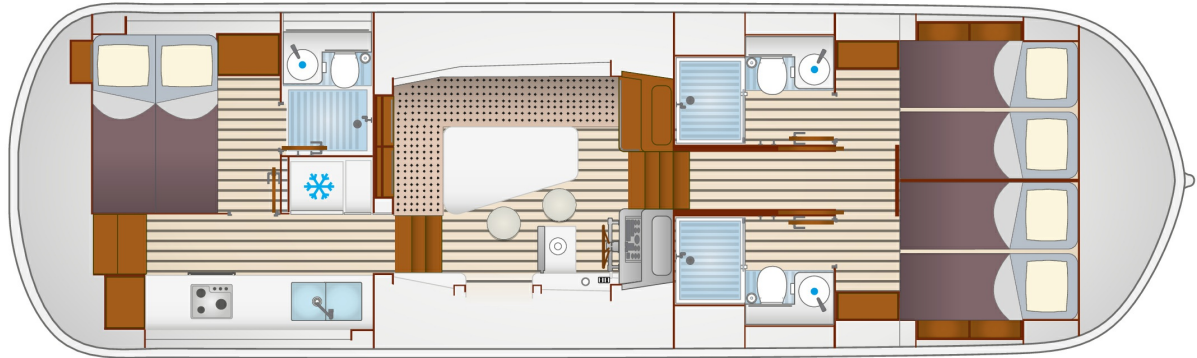

GRUNDRISS DES BOOTES

Wo finden Sie dieses Boot?

Gefällt Ihnen dieses Modell? Entdecken Sie, in welchen Regionen dieses Boot vermietet wird.

FRANKREICH

- Aquitanien und Lot
- Bretagne und Anjou
- Burgund Franche-Comté
- Burgund Loire – Nivernais
- Canal du Midi und Camargue
- Elsass - Lothringen und Ardennen

DEUTSCHLAND

NIEDERLANDE