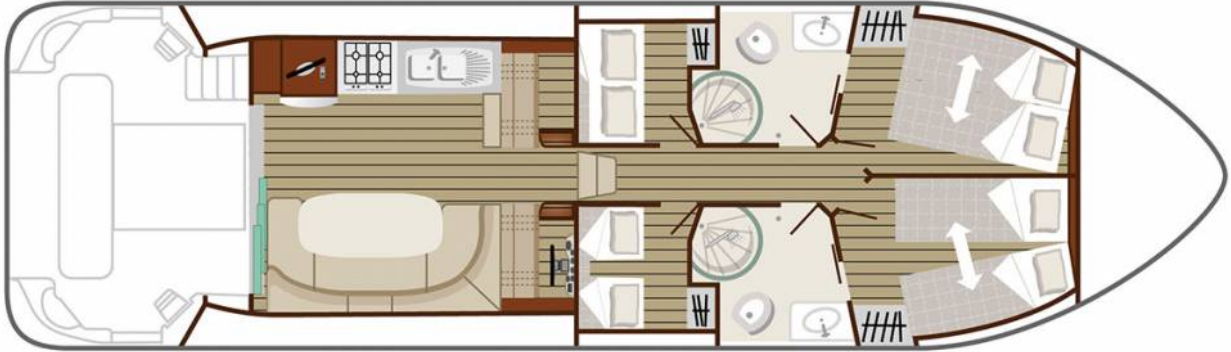

GRUNDRISS DES BOOTES

Wo finden Sie dieses Boot?

Gefällt Ihnen dieses Modell? Entdecken Sie, in welchen Regionen dieses Boot vermietet wird.

IRLAND