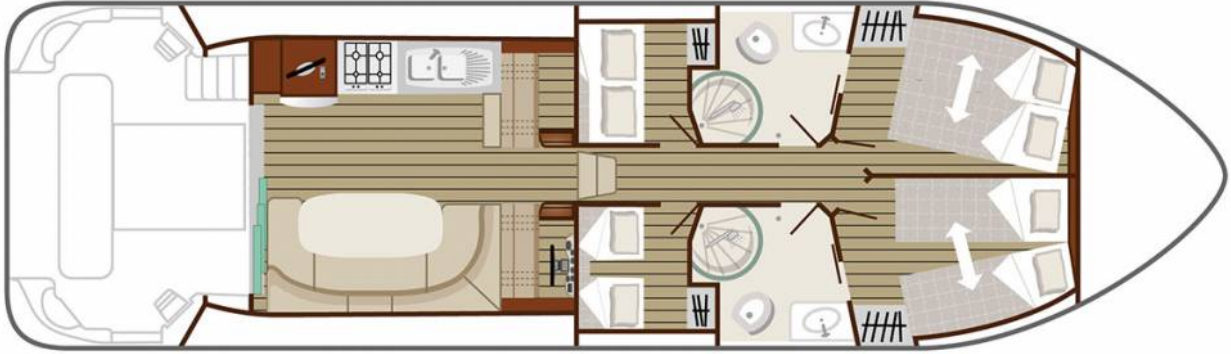

GRUNDRISS DES BOOTES

Wo finden Sie dieses Boot?

Gefällt Ihnen dieses Modell? Entdecken Sie, in welchen Regionen dieses Boot vermietet wird.

IRLAND