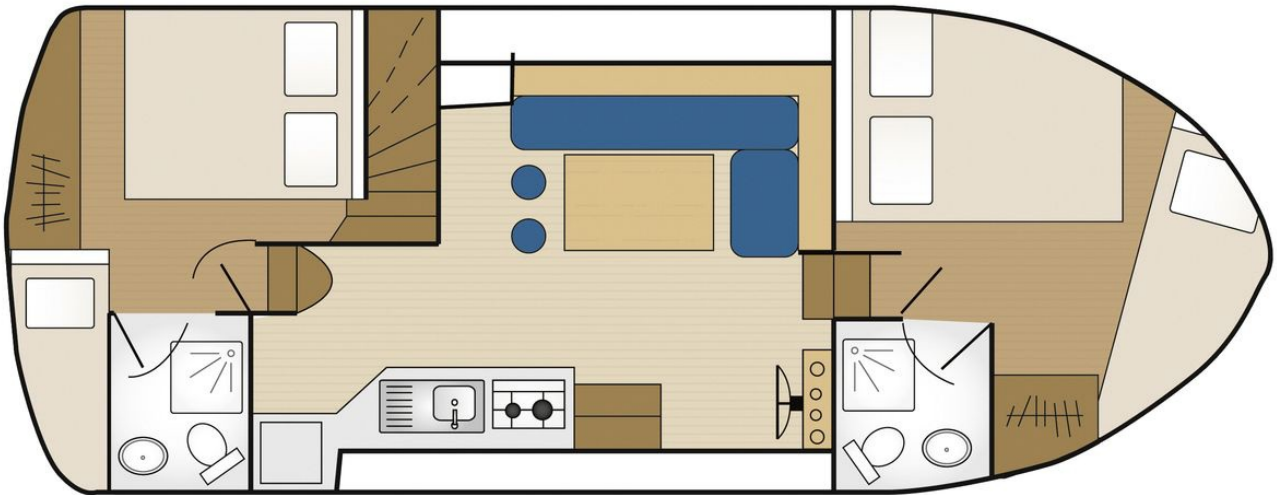

GRUNDRISS DES BOOTES

Wo finden Sie dieses Boot?

Gefällt Ihnen dieses Modell? Entdecken Sie, in welchen Regionen dieses Boot vermietet wird.

FRANKREICH

- Bretagne und Anjou
- Burgund Franche-Comté
- Burgund Loire – Nivernais
- Canal du Midi und Camargue
- Charente
- Elsass - Lothringen und Ardennen

DEUTSCHLAND