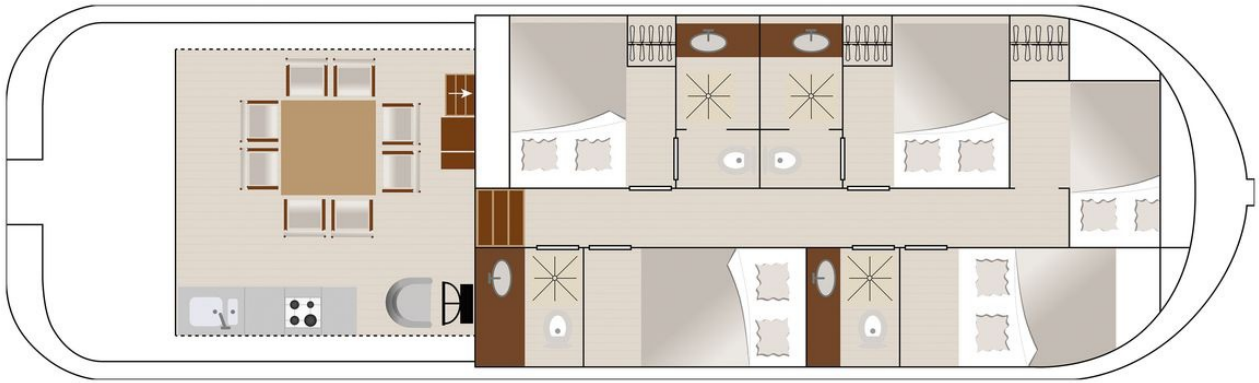

GRUNDRISS DES BOOTES

Wo finden Sie dieses Boot?

Gefällt Ihnen dieses Modell? Entdecken Sie, in welchen Regionen dieses Boot vermietet wird.

FRANKREICH

- Elsass - Lothringen und Ardennen