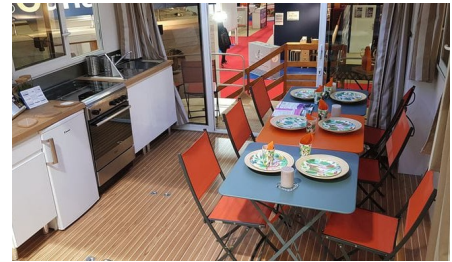

LES CANALOUS

LaPéniche S

15.00 x 4.40 m

EMPFOHLENE AUSLASTUNG:
10 Personen

MAXIMALE AUSLASTUNG:
10 Personen

KABINE(N):
5

SANITÄRE ANLAGE(N):
4

STEUERUNG:
Innen

TERRASSE

BUDGET
Mittel

- 5 Kabinen je mit Doppelbett.
- 4 sanitäre Anlagen mit Lavabo, Dusche und elektrischem WC.
- Salon/Esszimmer.
- Elektrisches Schiebedach über dem hybriden Steuerstand und ein grosses Sonnendeck.
- Bugstrahlruder und Landanschluss.
- [b] Elektroboot: [/b] Dieses 100% elektrische Boot ist still und umweltfreundlich, leicht zu manövrieren und bietet viel Raum mit seinen 5 Kabinen und 4 Badezimmern. Es ist ebenfalls mit einem hybriden Steuerstand sowie einem Generator ausgestattet, um die Autonomie des Bootes zu erhöhen.