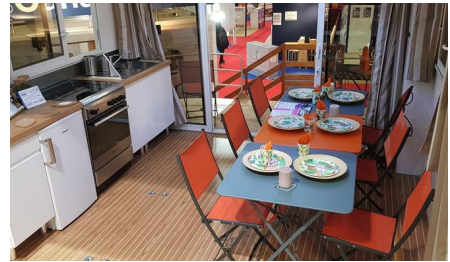

LES CANALOUS

LaPéniche S

15.00 x 4.40 m

EMPFOHLENE AUSLASTUNG:
10 Personen

MAXIMALE AUSLASTUNG:
10 Personen

KABINE(N):
5

SANITÄRE ANLAGE(N):
4

STEUERUNG:
Innen

TERRASSE

BUDGET
Mittel

- 5 Kabinen je mit Doppelbett.
- 4 sanitäre Anlagen mit Lavabo, Dusche und elektrischem WC.
- Salon/Esszimmer.
- Elektrisches Schiebedach über dem hybriden Steuerstand und ein grosses Sonnendeck.
- Bugstrahlruder und Landanschluss.
- [b] Elektroboot: [/b] Dieses 100% elektrische Boot ist still und umweltfreundlich, leicht zu manövrieren und bietet viel Raum mit seinen 5 Kabinen und 4 Badezimmern. Es ist ebenfalls mit einem hybriden Steuerstand sowie einem Generator ausgestattet, um die Autonomie des Bootes zu erhöhen.