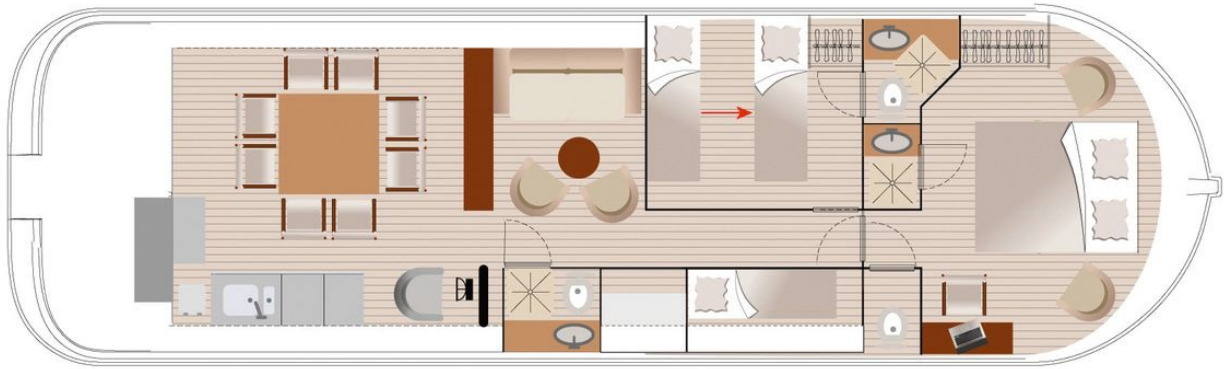

GRUNDRISS DES BOOTES

Wo finden Sie dieses Boot?

Gefällt Ihnen dieses Modell? Entdecken Sie, in welchen Regionen dieses Boot vermietet wird.

FRANKREICH

- Burgund Franche-Comté
- Canal du Midi und Camargue